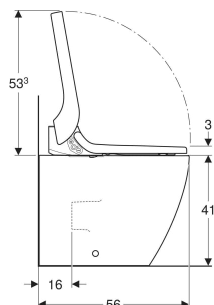

UTILISATION

- Pour une utilisation confortable et sans odeurs du WC
- Pour une hygiène intime soignée

CARACTÉRISTIQUES

- Production d'eau chaude par chauffe-eau à écoulement libre
- Douchette anale avec technologie de douchette WhirlSpray
- Buse pour dames séparée dans une position de repos protégée
- Chauffe-eau à écoulement libre désactivable
- Intensité du jet de la douchette réglable sur cinq positions
- Bras de douchette réglable sur cinq positions
- Jet oscillant (mouvement automatique de va-et-vient du bras de la douchette) réglable
- Nettoyage automatique avant et après utilisation de la buse de la douchette à l'eau claire
- Programme de détartrage
- Cuvette de WC sans bride avec technique de rinçage Rimfree
- WC à fond creux avec émail spécial KeraTect
- Reconnaissance d'utilisateur
- Aspiration des odeurs, avec filtre alvéolé céramique, paramétrable
- Aspiration des odeurs avec fonction d'arrêt différé
- Séchoir activable
- Lunette d'abattant à chauffage rapide
- Lunette et couvercle d'abattant avec fermeture ralentie

- Couvercle d'abattant avec SoftOpening
- Fonctions et réglages par télécommande
- Trois profils d'utilisateurs programmables
- Alimentation latérale gauche dissimulée derrière la cuvette de WC
- Alimentation sur secteur avec conducteur souple trois brins sous gaine, dissimulé sur le côté à droite derrière la cuvette de WC
- Raccordements à l'évacuation de sol de 6–28 cm à partir de la paroi possibles en combinaison avec des panneaux sanitaires Geberit Monolith pour WC au sol
- Qualité contrôlée selon (DIN) EN 1717 / (DIN) EN 13077
- Compatible avec l'application Geberit Home
- Température de l'eau de la douche réglable avec l'appli Geberit Home
- Température du séchoir réglable avec l'appli Geberit Home
- Température du chauffage de lunette d'abattant réglable avec l'appli Geberit Home
- Avec panneau sanitaire Geberit Monolith pour WC au sol combinable

CARACTÉRISTIQUES TECHNIQUES

Degré de protection	IPX4
Tension nominale	230 V c.a.
Fréquence du réseau	50 Hz

Puissance absorbée, standby max.	0.5 W
Pression dynamique	0.5–10 bar
Température de service	5–40 °C
Température de l'eau, plage de réglage	34–40 °C
Température de l'eau, réglage d'usine	37 °C
Pression dynamique minimale	0.5 bar
Débit calculé	0.02 l/s
Durée d'activation de la douchette	50 s
Charge max. de l'abattant WC	150 kg
Aspiration des odeurs	Oui
SoftOpening	Oui
Avec chauffage de lunette d'abattant	Oui
Avec éclairage d'orientation	Non
Avec fonctionnement de séchoir	Oui

CONTENU DE LA LIVRAISON

- Kit de raccordement d'eau
- Prise femelle pour raccordement sur secteur
- Kit d'isolation phonique
- Cache de protection anti-éclaboussures