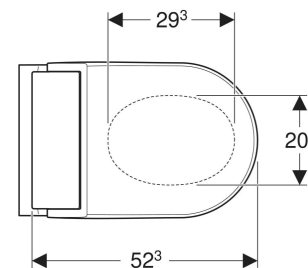

UTILISATION

- Pour une utilisation confortable et sans odeurs du WC
- Pour une hygiène intime soignée

CARACTÉRISTIQUES

- Production d'eau chaude par chauffe-eau à écoulement libre
- Douchette anale avec technologie de douchette WhirlSpray
- Buse pour dames séparée dans une position de repos protégée
- Chauffe-eau à écoulement libre désactivable
- Intensité du jet de la douchette réglable sur cinq positions
- Bras de douchette réglable sur cinq positions
- Jet oscillant (mouvement automatique de va-et-vient du bras de la douchette) réglable
- Nettoyage automatique avant et après utilisation de la buse de la douchette à l'eau claire
- Programme de détartrage
- Cuvette de WC sans bride avec technique de rinçage Rimfree
- WC à fond creux avec émail spécial KeraTect
- Reconnaissance d'utilisateur
- Aspiration des odeurs, avec filtre alvéolé céramique, paramétrable
- Aspiration des odeurs avec fonction d'arrêt différé
- Séchoir activable
- Lunette d'abattant à chauffage rapide
- Lunette et couvercle d'abattant avec fermeture ralentie

- Couvercle d'abattant avec SoftOpening
- Fonctions et réglages par télécommande
- Trois profils d'utilisateurs programmables
- Alimentation latérale gauche dissimulée derrière la cuvette de WC
- Alimentation sur secteur avec conducteur souple trois brins sous gaine, dissimulé sur le côté à droite derrière la cuvette de WC
- Raccordements à l'évacuation de sol de 6–28 cm à partir de la paroi possibles en combinaison avec des panneaux sanitaires Geberit Monolith pour WC au sol
- Qualité contrôlée selon (DIN) EN 1717 / (DIN) EN 13077
- Compatible avec l'application Geberit Home
- Température de l'eau de la douche réglable avec l'appli Geberit Home
- Température du séchoir réglable avec l'appli Geberit Home
- Température du chauffage de lunette d'abattant réglable avec l'appli Geberit Home
- Avec panneau sanitaire Geberit Monolith pour WC au sol combinable

CARACTÉRISTIQUES TECHNIQUES

Degré de protection	IPX4
Tension nominale	230 V c.a.
Fréquence du réseau	50 Hz

Puissance absorbée, standby max.	0.5 W
Pression dynamique	0.5–10 bar
Température de service	5–40 °C
Température de l'eau, plage de réglage	34–40 °C
Température de l'eau, réglage d'usine	37 °C
Pression dynamique minimale	0.5 bar
Débit calculé	0.02 l/s
Durée d'activation de la douchette	50 s
Charge max. de l'abattant WC	150 kg
Aspiration des odeurs	Oui
SoftOpening	Oui
Avec chauffage de lunette d'abattant	Oui
Avec éclairage d'orientation	Non
Avec fonctionnement de séchoir	Oui

CONTENU DE LA LIVRAISON

- Kit de raccordement d'eau
- Prise femelle pour raccordement sur secteur
- Kit d'isolation phonique
- Cache de protection anti-éclaboussures