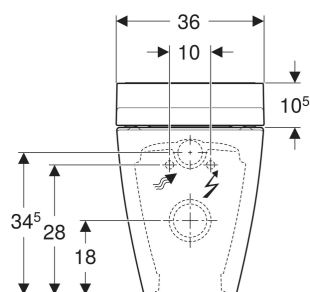

UTILISATION

- Pour une utilisation confortable et sans odeurs du WC
- Pour une hygiène intime soignée

CARACTÉRISTIQUES

- Production d'eau chaude par chauffe-eau à écoulement libre
- Douchette anale avec technologie de douchette WhirlSpray
- Buse pour dames séparée dans une position de repos protégée
- Chauffe-eau à écoulement libre désactivable
- Intensité du jet de la douchette réglable sur cinq positions
- Bras de douchette réglable sur cinq positions
- Jet oscillant (mouvement automatique de va-et-vient du bras de la douchette) réglable
- Nettoyage automatique avant et après utilisation de la buse de la douchette à l'eau claire
- Programme de détartrage
- Cuvette de WC sans bride avec technique de rinçage Rimfree
- WC à fond creux avec émail spécial KeraTect
- Reconnaissance d'utilisateur
- Aspiration des odeurs, avec filtre alvéolé céramique, paramétrable
- Aspiration des odeurs avec fonction d'arrêt différé
- Séchoir activable
- Lunette d'abattant à chauffage rapide
- Lunette et couvercle d'abattant avec fermeture ralentie

- Couvercle d'abattant avec SoftOpening
- Fonctions et réglages par télécommande
- Trois profils d'utilisateurs programmables
- Alimentation latérale gauche dissimulée derrière la cuvette de WC
- Alimentation sur secteur avec conducteur souple trois brins sous gaine, dissimulé sur le côté à droite derrière la cuvette de WC
- Raccordements à l'évacuation de sol de 6–28 cm à partir de la paroi possibles en combinaison avec des panneaux sanitaires Geberit Monolith pour WC au sol
- Qualité contrôlée selon (DIN) EN 1717 / (DIN) EN 13077
- Compatible avec l'application Geberit Home
- Température de l'eau de la douche réglable avec l'appli Geberit Home
- Température du séchoir réglable avec l'appli Geberit Home
- Température du chauffage de lunette d'abattant réglable avec l'appli Geberit Home
- Avec panneau sanitaire Geberit Monolith pour WC au sol combinable

CARACTÉRISTIQUES TECHNIQUES

Degré de protection	IPX4
Tension nominale	230 V c.a.
Fréquence du réseau	50 Hz

Puissance absorbée, standby max.	0.5 W
Pression dynamique	0.5–10 bar
Température de service	5–40 °C
Température de l'eau, plage de réglage	34–40 °C
Température de l'eau, réglage d'usine	37 °C
Pression dynamique minimale	0.5 bar
Débit calculé	0.02 l/s
Durée d'activation de la douchette	50 s
Charge max. de l'abattant WC	150 kg
Aspiration des odeurs	Oui
SoftOpening	Oui
Avec chauffage de lunette d'abattant	Oui
Avec éclairage d'orientation	Non
Avec fonctionnement de séchoir	Oui

CONTENU DE LA LIVRAISON

- Kit de raccordement d'eau
- Prise femelle pour raccordement sur secteur
- Kit d'isolation phonique
- Cache de protection anti-éclaboussures