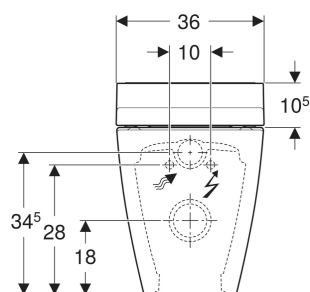

UTILISATION

- Pour une utilisation confortable et sans odeurs du WC
- Pour une hygiène intime soignée

CARACTÉRISTIQUES

- Production d'eau chaude par chauffe-eau à écoulement libre
- Douchette anale avec technologie de douchette WhirlSpray
- Buse pour dames séparée dans une position de repos protégée
- Chauffe-eau à écoulement libre désactivable
- Intensité du jet de la douchette réglable sur cinq positions
- Bras de douchette réglable sur cinq positions
- Jet oscillant (mouvement automatique de va-et-vient du bras de la douchette) réglable
- Au sol
- Nettoyage automatique avant et après utilisation de la buse de la douchette à l'eau claire
- Programme de détartrage
- Cuvette de WC sans bride avec technique de rinçage Rimfree
- WC à fond creux avec émail spécial KeraTect
- Reconnaissance d'utilisateur
- Aspiration des odeurs, avec filtre alvéolé céramique, paramétrable
- Aspiration des odeurs avec fonction d'arrêt différé
- Séchoir activable
- Lunette d'abattant à chauffage rapide

- Lunette et couvercle d'abattant avec fermeture ralentie
- Couvercle d'abattant avec SoftOpening
- Couvercle d'abattant avec fonction QuickRelease
- Fonctions et réglages par télécommande
- Trois profils d'utilisateurs programmables
- Alimentation latérale gauche dissimulée derrière la cuvette de WC
- Alimentation sur secteur avec conducteur souple trois brins sous gaine, dissimulé sur le côté à droite derrière la cuvette de WC
- Raccordements à l'évacuation de sol de 6–28 cm à partir de la paroi possibles en combinaison avec des panneaux sanitaires Geberit Monolith pour WC au sol
- Qualité contrôlée selon (DIN) EN 1717 / (DIN) EN 13077
- Compatible avec l'application Geberit Home
- Température de l'eau de la douche réglable avec l'appli Geberit Home
- Température du séchoir réglable avec l'appli Geberit Home
- Température du chauffage de lunette d'abattant réglable avec l'appli Geberit Home
- Avec panneau sanitaire Geberit Monolith pour WC au sol combinable

CARACTÉRISTIQUES TECHNIQUES

Degré de protection	IPX4
Tension nominale	230 V c.a.

Fréquence du réseau	50 Hz
Puissance absorbée, standby max.	0.5 W
Pression dynamique	0.5–10 bar
Température de service	5–40 °C
Température de l'eau, plage de réglage	34–40 °C
Température de l'eau, réglage d'usine	37 °C
Pression dynamique minimale	0.5 bar
Débit calculé	0.02 l/s
Durée d'activation de la douchette	50 s
Charge max. de l'abattant WC	150 kg
Aspiration des odeurs	Oui
SoftOpening	Oui
Avec chauffage de lunette d'abattant	Oui
Avec éclairage d'orientation	Non
Avec fonctionnement de séchoir	Oui

CONTENU DE LA LIVRAISON

- Kit de raccordement d'eau
- Prise femelle pour raccordement sur secteur
- Kit d'isolation phonique