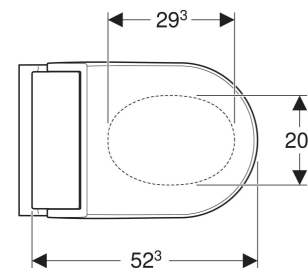

UTILISATION

- Pour une utilisation confortable et sans odeurs du WC
- Pour une hygiène intime soignée

CARACTÉRISTIQUES

- Production d'eau chaude par chauffe-eau à écoulement libre
- Douchette anale avec technologie de douchette WhirlSpray
- Buse pour dames séparée dans une position de repos protégée
- Chauffe-eau à écoulement libre désactivable
- Intensité du jet de la douchette réglable sur cinq positions
- Bras de douchette réglable sur cinq positions
- Jet oscillant (mouvement automatique de va-et-vient du bras de la douchette) réglable
- Au sol
- Nettoyage automatique avant et après utilisation de la buse de la douchette à l'eau claire
- Programme de détartrage
- Cuvette de WC sans bride avec technique de rinçage Rimfree
- WC à fond creux avec émail spécial KeraTect
- Reconnaissance d'utilisateur
- Aspiration des odeurs, avec filtre alvéolé céramique, paramétrable
- Aspiration des odeurs avec fonction d'arrêt différé
- Séchoir activable
- Lunette d'abattant à chauffage rapide

- Lunette et couvercle d'abattant avec fermeture ralentie
- Couvercle d'abattant avec SoftOpening
- Couvercle d'abattant avec fonction QuickRelease
- Fonctions et réglages par télécommande
- Trois profils d'utilisateurs programmables
- Alimentation latérale gauche dissimulée derrière la cuvette de WC
- Alimentation sur secteur avec conducteur souple trois brins sous gaine, dissimulé sur le côté à droite derrière la cuvette de WC
- Raccordements à l'évacuation de sol de 6–28 cm à partir de la paroi possibles en combinaison avec des panneaux sanitaires Geberit Monolith pour WC au sol
- Qualité contrôlée selon (DIN) EN 1717 / (DIN) EN 13077
- Compatible avec l'application Geberit Home
- Température de l'eau de la douche réglable avec l'appli Geberit Home
- Température du séchoir réglable avec l'appli Geberit Home
- Température du chauffage de lunette d'abattant réglable avec l'appli Geberit Home
- Avec panneau sanitaire Geberit Monolith pour WC au sol combinable

CARACTÉRISTIQUES TECHNIQUES

Degré de protection	IPX4
Tension nominale	230 V c.a.

Fréquence du réseau	50 Hz
Puissance absorbée, standby max.	0.5 W
Pression dynamique	0.5–10 bar
Température de service	5–40 °C
Température de l'eau, plage de réglage	34–40 °C
Température de l'eau, réglage d'usine	37 °C
Pression dynamique minimale	0.5 bar
Débit calculé	0.02 l/s
Durée d'activation de la douchette	50 s
Charge max. de l'abattant WC	150 kg
Aspiration des odeurs	Oui
SoftOpening	Oui
Avec chauffage de lunette d'abattant	Oui
Avec éclairage d'orientation	Non
Avec fonctionnement de séchoir	Oui

CONTENU DE LA LIVRAISON

- Kit de raccordement d'eau
- Prise femelle pour raccordement sur secteur
- Kit d'isolation phonique