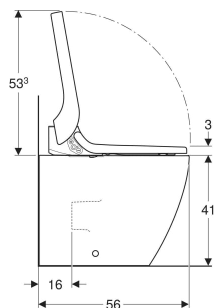

UTILISATION

- Pour une utilisation confortable et sans odeurs du WC
- Pour une hygiène intime soignée

CARACTÉRISTIQUES

- Production d'eau chaude par chauffe-eau à écoulement libre
- Douchette anale avec technologie de douchette WhirlSpray
- Buse pour dames séparée dans une position de repos protégée
- Chauffe-eau à écoulement libre désactivable
- Intensité du jet de la douchette réglable sur cinq positions
- Bras de douchette réglable sur cinq positions
- Jet oscillant (mouvement automatique de va-et-vient du bras de la douchette) réglable
- Au sol
- Nettoyage automatique avant et après utilisation de la buse de la douchette à l'eau claire
- Programme de détartrage
- Cuvette de WC sans bride avec technique de rinçage Rimfree
- WC à fond creux avec émail spécial KeraTect
- Reconnaissance d'utilisateur
- Aspiration des odeurs, avec filtre alvéolé céramique, paramétrable
- Aspiration des odeurs avec fonction d'arrêt différé
- Séchoir activable
- Lunette d'abattant à chauffage rapide

- Lunette et couvercle d'abattant avec fermeture ralentie
- Couvercle d'abattant avec SoftOpening
- Couvercle d'abattant avec fonction QuickRelease
- Fonctions et réglages par télécommande
- Trois profils d'utilisateurs programmables
- Alimentation latérale gauche dissimulée derrière la cuvette de WC
- Alimentation sur secteur avec conducteur souple trois brins sous gaine, dissimulé sur le côté à droite derrière la cuvette de WC
- Raccordements à l'évacuation de sol de 6–28 cm à partir de la paroi possibles en combinaison avec des panneaux sanitaires Geberit Monolith pour WC au sol
- Qualité contrôlée selon (DIN) EN 1717 / (DIN) EN 13077
- Compatible avec l'application Geberit Home
- Température de l'eau de la douche réglable avec l'appli Geberit Home
- Température du séchoir réglable avec l'appli Geberit Home
- Température du chauffage de lunette d'abattant réglable avec l'appli Geberit Home
- Avec panneau sanitaire Geberit Monolith pour WC au sol combinable

CARACTÉRISTIQUES TECHNIQUES

Degré de protection	IPX4
Tension nominale	230 V c.a.

Fréquence du réseau	50 Hz
Puissance absorbée, standby max.	0.5 W
Pression dynamique	0.5–10 bar
Température de service	5–40 °C
Température de l'eau, plage de réglage	34–40 °C
Température de l'eau, réglage d'usine	37 °C
Pression dynamique minimale	0.5 bar
Débit calculé	0.02 l/s
Durée d'activation de la douchette	50 s
Charge max. de l'abattant WC	150 kg
Aspiration des odeurs	Oui
SoftOpening	Oui
Avec chauffage de lunette d'abattant	Oui
Avec éclairage d'orientation	Non
Avec fonctionnement de séchoir	Oui

CONTENU DE LA LIVRAISON

- Kit de raccordement d'eau
- Prise femelle pour raccordement sur secteur
- Kit d'isolation phonique