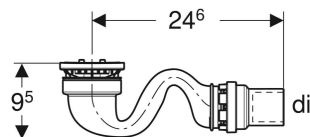

# Bonde pour receveur de douche Geberit Sestra garde d'eau 50 mm, sortie en PVC

## UTILISATION

- Convient exclusivement aux receveurs de douche Sestra
- Pour utilisation comme siphon de sol avec sortie horizontale

## CARACTÉRISTIQUES TECHNIQUES

Débit d'évacuation à une hauteur d'eau de 15 mm	0.59 l/s
Garde d'eau (mm)	50 mm

## INFOS

- Cache-bonde Sestra livré avec le receveur

N° de réf.	DN	di, ø mm	L cm	H cm
550.008.00.1	40	40	24.6	9.5