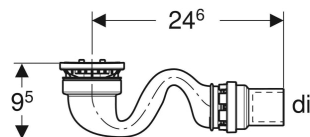

# Bonde pour receveur de douche Geberit Sestra garde d'eau 50 mm, sortie en PVC

## UTILISATION

- Convient exclusivement aux receveurs de douche Sestra
- Pour utilisation comme siphon de sol avec sortie horizontale

## CARACTÉRISTIQUES TECHNIQUES

Débit d'évacuation à une hauteur d'eau de 15 mm	0.59 l/s
Garde d'eau (mm)	50 mm

## INFOS

- Cache-bonde Sestra livré avec le receveur

N° de réf.	DN	di ø mm	L cm	H cm
550.008.00.1	40	40	24.6	9.5