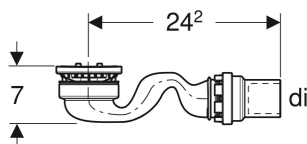

Bonde pour receveur de douche Geberit Sestra garde d'eau 30 mm, sortie en PVC

UTILISATION

- Convient exclusivement aux receveurs de douche Sestra
- Pour utilisation comme siphon de sol avec sortie horizontale

CARACTÉRISTIQUES

- La garde d'eau n'est que de 30 mm par dérogation aux exigences de EN 274

CARACTÉRISTIQUES TECHNIQUES

Débit d'évacuation à une hauteur d'eau de 15 mm	0.47 l/s
Garde d'eau (mm)	30 mm

CONTENU DE LA LIVRAISON

- Siphon
- Filtre à cheveux

- Matériel de fixation

A COMMANDER EN SUPPLÉMENT

- Receveur de douche Sestra

INFOS

- Cache-bonde Sestra livré avec le receveur

N° de réf.	DN	di, ø mm	L cm	H cm
550.009.00.1	40	40	24.2	7