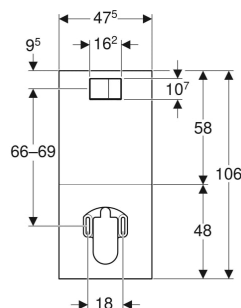

Panneau design pour WC complet Geberit AquaClean

Exemple d'image

UTILISATION

- Pour le raccordement de Geberit AquaClean Alba aux réservoirs à encastrer Geberit
- Pour raccorder des WC complets Geberit AquaClean Tuma sur des réservoirs à encastrer Geberit
- Pour raccorder des WC complets Geberit AquaClean Sela sur des réservoirs à encastrer Geberit
- Pour raccorder Geberit AquaClean Maira sur des réservoirs à encastrer Geberit
- Pour les réservoirs à encastrer Geberit Sigma 12 cm
- Pour les réservoirs à encastrer Twinline 12 cm (à partir de l'année de fabrication 1997 ou 1988 avec kit de transformation intégré pour rinçage double touche)
- Pour les réservoirs à encastrer Sigma, lorsque le trou de perçage nécessaire à l'alimentation d'eau ne peut pas être réalisé (par exemple appartement loué)

- Pour les surfaces entièrement carrelées

CARACTÉRISTIQUES

- Adapté pour entraxe de 66–69 cm, mesuré du centre de la plaque de déclenchement au centre de la fixation de la céramique
- Kit complémentaire, montable et démontable sans endommager la surface carrelée
- Plaque de fermeture à déclenchement intégré pour rinçage double touche
- Plaque de déclenchement en chrome mat
- Actionnement à fleur de paroi
- Alimentation en eau dissimulée
- Câble d'alimentation secteur pouvant être posé derrière la plaque de fermeture

CONTENU DE LA LIVRAISON

- Plaque de fermeture
- 4 tiges de déclenchement
- Raccord à joint plat sur étanchéité radiale
- Matériel de fixation

ACCESSOIRES

- Kit de transformation Geberit pour rinçage double touche, pour réservoir à encastrer type 110.800
- Kit de raccordement Geberit pour WC suspendu, longueur 18,5 cm
- Kit de raccordement Geberit pour WC suspendu, longueur 30 cm