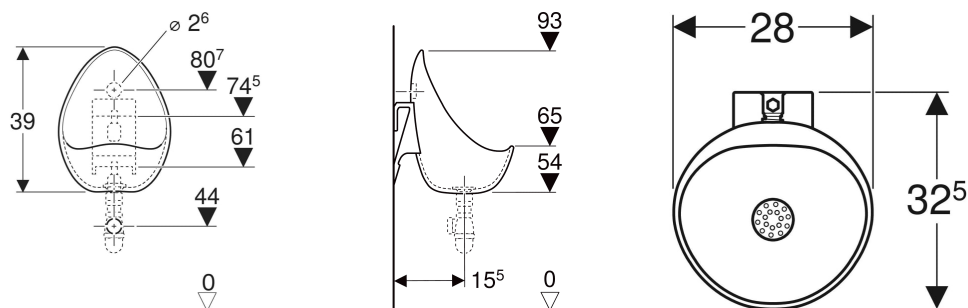

# Urinoir Geberit Aubagne alimentation apparente, sortie apparente

## CARACTÉRISTIQUES TECHNIQUES

Petit volume de chasse, plage de réglage	1 l
Matériau	Grès