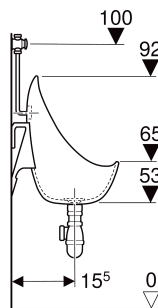

Pack d'urinoir Geberit Aubagne alimentation apparente, sortie apparente, avec siphon et robinet temporisé à bouton-poussoir

CARACTÉRISTIQUES

- Arrivée d'eau par le haut
- Sortie apparente
- Suspended
- Sans bride

CARACTÉRISTIQUES TECHNIQUES

Petit volume de chasse, plage de réglage

1 l

Matériau

Grès

CONTENU DE LA LIVRAISON

- Arrivée d'eau
- Siphon pour urinoir
- Bonde
- Grille en acier inoxydable
- Robinet temporisé à bouton-poussoir
- Matériel de fixation

ACCESSOIRES

- Support de fixation Geberit ajustable, pour montage en angle, pour urinoir Aubagne
- Séparation d'urinoirs Geberit céramique sanitaire

INFOS

- Hauteurs d'installation recommandées en France : se reporter à l'article 4.2.15 de la NF DTU 60.1

N° de réf.	Couleur / surface	B cm	H cm	T cm	Arrivée d'eau	Sortie	Marquage cible
08363900000300	blanc	28	39	32.5	En haut	Vers le bas	Non