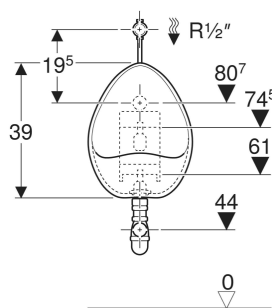

Pack d'urinoir Geberit Aubagne alimentation apparente, sortie apparente, avec siphon et robinet temporisé à bouton-poussoir

CARACTÉRISTIQUES

- Arrivée d'eau par le haut
- Sortie apparente
- Suspended
- Sans bride

CARACTÉRISTIQUES TECHNIQUES

Petit volume de chasse, plage de réglage

1 l

Matériau

Grès

CONTENU DE LA LIVRAISON

- Arrivée d'eau
- Siphon pour urinoir
- Bonde
- Grille en acier inoxydable
- Robinet temporisé à bouton-poussoir
- Matériel de fixation

N° de réf.	Couleur / surface	B cm	H cm	T cm	Arrivée d'eau	Sortie	Marquage cible
08363900000300	blanc	28	39	32.5	En haut	Vers le bas	Non