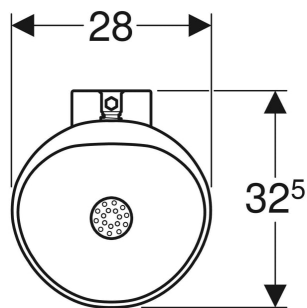

Pack d'urinoir Geberit Aubagne alimentation apparente, sortie apparente, avec siphon et robinet temporisé à bouton-poussoir

CARACTÉRISTIQUES

- Arrivée d'eau par le haut
- Sortie apparente
- Suspended
- Sans bride

CARACTÉRISTIQUES TECHNIQUES

Petit volume de chasse, plage de réglage

1 l

Matériau

Grès

CONTENU DE LA LIVRAISON

- Arrivée d'eau
- Siphon pour urinoir
- Bonde
- Grille en acier inoxydable
- Robinet temporisé à bouton-poussoir
- Matériel de fixation

N° de réf.	Couleur / surface	B cm	H cm	T cm	Arrivée d'eau	Sortie	Marquage cible
08363900000300	blanc	28	39	32.5	En haut	Vers le bas	Non