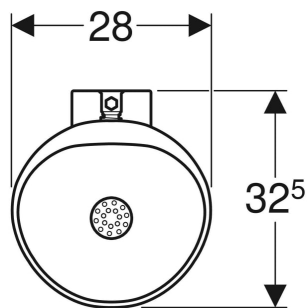

Pack d'urinoir Geberit Aubagne alimentation apparente, sortie apparente, avec siphon et robinet temporisé à bouton-poussoir

CARACTÉRISTIQUES

- Arrivée d'eau par le haut
- Sortie apparente
- Suspendu
- Sans bride

CARACTÉRISTIQUES TECHNIQUES

Petit volume de chasse, plage de réglage

1 l

Matériau

Grès

CONTENU DE LA LIVRAISON

- Arrivée d'eau
- Siphon pour urinoir
- Bonde
- Grille en acier inoxydable
- Robinet temporisé à bouton-poussoir
- Matériel de fixation

N° de réf.	Couleur / surface	B cm	H cm	T cm	Arrivée d'eau	Sortie	Marquage cible
08363900000300	blanc	28	39	32.5	en haut	vers le bas	non