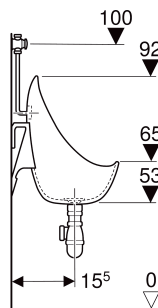

Pack d'urinoir Geberit Aubagne alimentation apparente, sortie apparente, avec siphon et robinet temporisé à bouton-poussoir

CARACTÉRISTIQUES

- Arrivée d'eau par le haut
- Sortie apparente
- Suspendu
- Sans bride

CARACTÉRISTIQUES TECHNIQUES

Petit volume de chasse, plage de réglage

1 l

Matériau

Grès

CONTENU DE LA LIVRAISON

- Arrivée d'eau
- Siphon pour urinoir
- Bonde
- Grille en acier inoxydable
- Robinet temporisé à bouton-poussoir
- Matériel de fixation

ACCESSOIRES

- Support de fixation Geberit ajustable, pour montage en angle, pour urinoir Aubagne
- Séparation d'urinoirs Geberit céramique sanitaire

INFOS

- Hauteurs d'installation recommandées en France : se reporter à l'article 4.2.15 de la NF DTU 60.1

N° de réf.	Couleur / surface	B cm	H cm	T cm	Arrivée d'eau	Sortie	Marquage cible
08363900000300	blanc	28	39	32.5	en haut	vers le bas	non