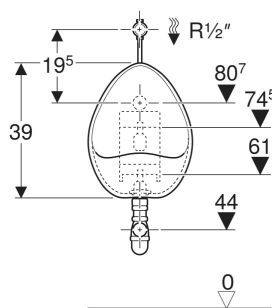

Pack d'urinoir Geberit Aubagne alimentation apparente, sortie apparente, avec siphon et robinet temporisé à bouton-poussoir

CARACTÉRISTIQUES

- Arrivée d'eau par le haut
- Sortie apparente
- Suspendu
- Sans bride

CARACTÉRISTIQUES TECHNIQUES

Petit volume de chasse, plage de réglage

1 l

Matériau

Grès

CONTENU DE LA LIVRAISON

- Arrivée d'eau
- Siphon pour urinoir
- Bonde
- Grille en acier inoxydable
- Robinet temporisé à bouton-poussoir
- Matériel de fixation

N° de réf.	Couleur / surface	B cm	H cm	T cm	Arrivée d'eau	Sortie	Marquage cible
08363900000300	blanc	28	39	32.5	en haut	vers le bas	non