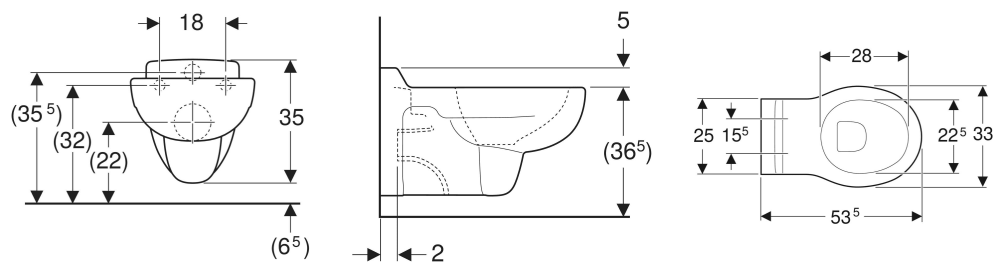

WC suspendu à fond creux Geberit Bambini pour enfants, sans trous d'abattant WC

UTILISATION

- Pour enfants
- Pour structures d'accueil d'enfants
- Pour réservoirs à encastrer

CARACTÉRISTIQUES

- Suspendu
- Avec bride
- Type 1, volume total 6 l, selon EN 997
- Sans trous de fixation d'un abattant WC

CARACTÉRISTIQUES TECHNIQUES

Matériau : Céramique sanitaire
Entraxe de fixation : 18 cm

N° de réf.	Couleur / surface	B cm	H cm	T cm	Sortie
00394510000	blanc	33	35	53.5	horizontal