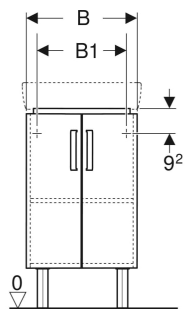

Meuble bas Geberit Renova Compact pour lave-mains d'angle, avec deux portes, avec pieds

UTILISATION

- Pour montage en angle

CARACTÉRISTIQUES

- Certifié FSC™ C134279
- Compact
- Avec deux portes
- Ouverture par poignée

- Porte à fermeture ralentie
- Résistant à l'humidité
- Façade en MDF
- Livré prémonté

CONTENU DE LA LIVRAISON

- Matériel de fixation
- Jeu de pieds

CARACTÉRISTIQUES TECHNIQUES

Matériau

Panneau aggloméré trois couches haute densité

ACCESSOIRES

- Jeu de pieds Geberit
- Support magnétique Geberit

N° de réf.	Couleur / surface	B cm	B1 cm	Largeur de lavabo cm	H cm	T cm	T1 cm
009916CBLBB	Corps : blanc / laqué mat Façade : blanc / laqué brillant Poignée : chrome / brillant	42.5	33.8	45	75.4-76.9	33	30