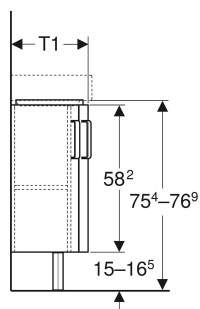

Meuble bas Geberit Renova Compact pour lave-mains d'angle, avec deux portes, avec pieds

UTILISATION

- Pour montage en angle

CARACTÉRISTIQUES

- Certifié FSC™ C134279
- Compact
- Avec deux portes
- Ouverture par poignée

ACCESSOIRES

- Jeu de pieds Geberit
- Support magnétique Geberit

N° de réf.	Couleur / surface	B cm	B1 cm	Largeur de lavabo cm	H cm	T cm	T1 cm
009916CBLBB	Corps : blanc / laqué mat Façade : blanc / laqué brillant Poignée : chrome / brillant	42.5	33.8	45	75.4-76.9	33	30