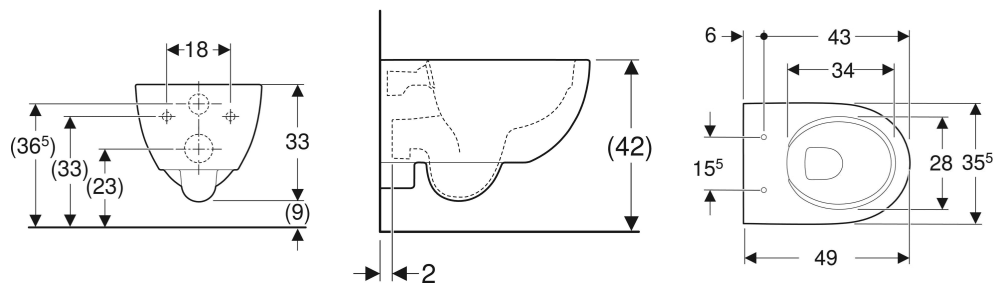

WC suspendu à fond creux Geberit Renova Compact caréné, Rimfree

UTILISATION

- Pour réservoirs à encastrer
- Adapté pour les petites salles de bains et coins toilettes

CARACTÉRISTIQUES

- Suspendu
- Fixation facile avec Easy Fast Fixing (type EFF3)

- Cuvette de WC sans bride avec technique de rinçage Rimfree
- Type 1, volume total 6/5/4 l, selon EN 997
- Caréné
- Compact

Entraxe de fixation 18 cm

CONTENU DE LA LIVRAISON

- Matériel de fixation

A COMMANDER EN SUPPLÉMENT

- Abattant WC

CARACTÉRISTIQUES TECHNIQUES

Matériau Céramique sanitaire

N° de réf.	Couleur / surface	B cm	H cm	T cm	Sortie
500.377.01.1	blanc	35.5	33	49	horizontal