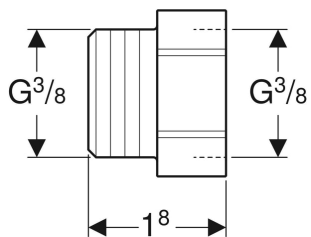

Raccord Geberit AquaClean à joint plat sur étanchéité radiale

GEBERIT

N° de réf.

242.738.00.1