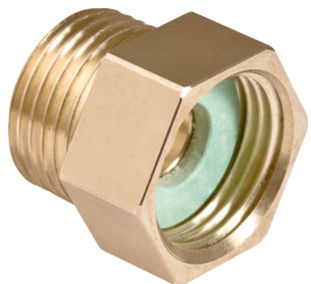

Raccord Geberit AquaClean à joint plat sur étanchéité radiale

GEBERIT

N° de réf.

242.738.00.1