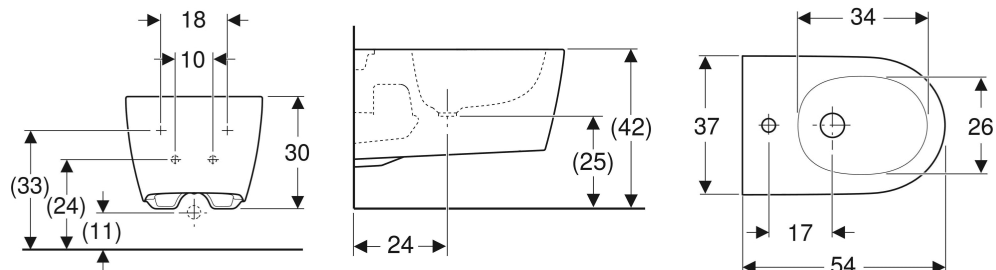

# Bidet suspendu Geberit ONE caréné

Exemple d'image

## UTILISATION

- Pour robinetteries monotrou avec tuyaux de raccordement flexibles

## CARACTÉRISTIQUES

- Suspendu
- Hauteur de l'assise réglable de 41 à 45 cm
- Fixation facile avec Easy Fast Fixing (type EFF3)
- Alimentation dissimulée

- Fixation facile avec entraînement pour une transmission de puissance optimisée
- Caréné
- Fixation cachée

## INFOS

- Bidet sans trop-plein à équiper du raccordement avec trop-plein dissimulé Geberit Clou (fourni) ou d'une bonde à écoulement libre

N° de réf.	Couleur / surface	Trop-plein	B cm	H cm	T cm
500.690.01.1	blanc / KeraTect	dissimulé	37	30	54
500.690.JT.1	blanc / mat	dissimulé	37	30	54