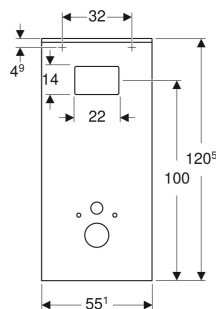

Habillage Lineo pour bâti-support Geberit Duofix pour WC suspendu d'une largeur de 50 cm, avec réservoir à encastrer Sigma ou Delta

UTILISATION

- Pour l'habillage des bâti-supports Geberit Duofix pour WC suspendu d'une largeur de 50 cm, avec réservoir à encastrer Sigma ou Delta
- Pour WC suspendus avec dimensions de raccordement selon EN 33:2011

- Pour WC suspendus avec entraxe de fixation de 18 cm
- Pour montage sur sols finis

CARACTÉRISTIQUES

- Certifié FSC™ C134279
- Matériau de base MDF

CONTENU DE LA LIVRAISON

- Matériel de fixation

A COMMANDER EN SUPPLÉMENT