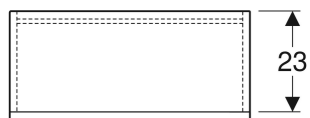

Coffre haut suspendu Geberit Lineo

UTILISATION

- Pour montage mural

CARACTÉRISTIQUES

- Certifié FSC™ C134279

- Matériau de base MDF

CARACTÉRISTIQUES TECHNIQUES

Matériau MDF

CONTENU DE LA LIVRAISON

- Matériel de fixation

N° de réf.	Couleur / surface	Matériau	B cm	H cm	T cm
009779PBLBB	blanc / laqué brillant	Mélamine / acrylique	55	24.9	20.5