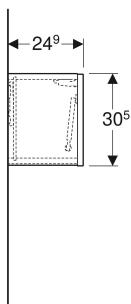

Coffre haut suspendu Geberit Lineo

UTILISATION

- Pour montage mural

CARACTÉRISTIQUES

- Certifié FSC™ C134279

- Matériau de base MDF

CARACTÉRISTIQUES TECHNIQUES

Matériau MDF

CONTENU DE LA LIVRAISON

- Matériel de fixation

N° de réf.	Couleur / surface	Matériau	B cm	H cm	T cm
009779PBLBB	blanc / laqué brillant	Mélamine / acrylique	55	24.9	20.5