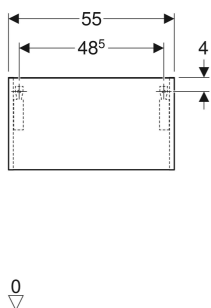

Coffre haut suspendu Geberit Lineo

UTILISATION

- Pour montage mural

CARACTÉRISTIQUES

- Certifié FSC™ C134279

- Matériau de base MDF

CARACTÉRISTIQUES TECHNIQUES

Matériau MDF

CONTENU DE LA LIVRAISON

- Matériel de fixation

N° de réf.	Couleur / surface	Matériau	B cm	H cm	T cm
009779PBLBB	blanc / laqué brillant	Mélamine / acrylique	55	24.9	20.5