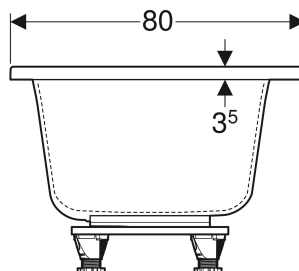

Baignoire rectangulaire Geberit Renova Plan Duo, avec pieds

UTILISATION

- Pour le montage avec pieds de baignoire ou supports de baignoire

CARACTÉRISTIQUES

- Rectangulaire
- Adapté pour deux personnes
- Vidage central excentré
- Trou de bonde \varnothing 52 mm

- Perçage du trou de robinetterie selon EN 232 possible

CARACTÉRISTIQUES TECHNIQUES

Matériau

Acrylique sanitaire

CONTENU DE LA LIVRAISON

- Baignoire
- Jeu de pieds

ACCESSOIRES

- Vidage de baignoire à déclenchement par pression PushControl Geberit, d52, longueur 26 m, avec kit de finition
- Vidage de baignoire Geberit avec actionnement rotatif, d52, longueur 23 cm, avec kit de finition, principe du contre-courant
- Vidage de baignoire Geberit avec actionnement rotatif et arrivée d'eau, d52, longueur 28 cm, principe du contre-courant
- Kit de polissage acrylique Geberit

N° de réf.	Couleur / surface	L cm	L2 cm	B cm	B2 cm	H cm	Capacité totale l	Avec trou pour trop-plein
554.317.01.1	blanc / brillant	180	118	80	54	42	219	Oui