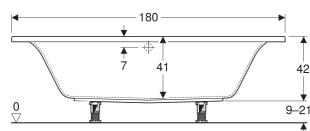

Baignoire rectangulaire Geberit Renova Plan Duo, avec pieds

UTILISATION

- Pour le montage avec pieds de baignoire ou supports de baignoire

CARACTÉRISTIQUES

- Rectangulaire
- Adapté pour deux personnes
- Vidage central excentré
- Trou de bonde \varnothing 52 mm

- Perçage du trou de robinetterie selon EN 232 possible

CARACTÉRISTIQUES TECHNIQUES

Matériau

Acrylique sanitaire

CONTENU DE LA LIVRAISON

- Baignoire
- Jeu de pieds

ACCESSOIRES

- Vidage de baignoire à déclenchement par pression PushControl Geberit, d52, longueur 26 m, avec kit de finition
- Vidage de baignoire Geberit avec actionnement rotatif, d52, longueur 23 cm, avec kit de finition, principe du contre-courant
- Vidage de baignoire Geberit avec actionnement rotatif et arrivée d'eau, d52, longueur 28 cm, principe du contre-courant
- Kit de polissage acrylique Geberit

N° de réf.	Couleur / surface	L cm	L2 cm	B cm	B2 cm	H cm	Capacité totale l	Avec trou pour trop-plein
554.317.01.1	blanc / brillant	180	118	80	54	42	219	Oui