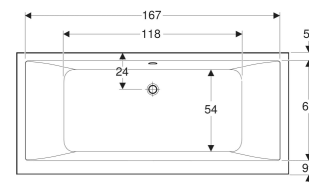

Baignoire rectangulaire Geberit Renova Plan Duo, avec pieds

UTILISATION

- Pour le montage avec pieds de baignoire ou supports de baignoire

CARACTÉRISTIQUES

- Rectangulaire
- Adapté pour deux personnes
- Vidage central excentré
- Trou de bonde \varnothing 52 mm

- Perçage du trou de robinetterie selon EN 232 possible

CARACTÉRISTIQUES TECHNIQUES

Matériau

Acrylique sanitaire

CONTENU DE LA LIVRAISON

- Baignoire
- Jeu de pieds

ACCESSOIRES

- Vidage de baignoire à déclenchement par pression PushControl Geberit, d52, longueur 26 m, avec kit de finition
- Vidage de baignoire Geberit avec actionnement rotatif, d52, longueur 23 cm, avec kit de finition, principe du contre-courant
- Vidage de baignoire Geberit avec actionnement rotatif et arrivée d'eau, d52, longueur 28 cm, principe du contre-courant
- Kit de polissage acrylique Geberit

N° de réf.	Couleur / surface	L cm	L2 cm	B cm	B2 cm	H cm	Capacité totale l	Avec trou pour trop-plein
554.317.01.1	blanc / brillant	180	118	80	54	42	219	Oui