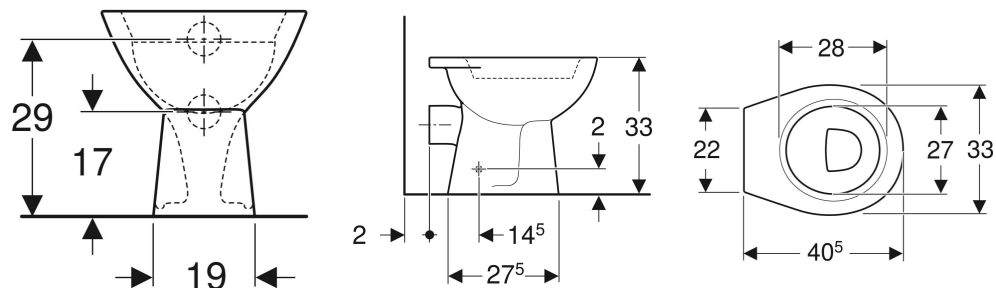

WC au sol à fond creux Geberit Bambini pour enfants, sans trous d'abattant WC

UTILISATION

- Pour enfants
- Pour structures d'accueil d'enfants
- Pour réservoirs à encastrer
- Pour réservoirs apparents de position basse, mi-hauteur et haute

- Avec bride
- Type 1, volume total 5 l, selon EN 997
- Sortie horizontale
- Sans trous de fixation d'un abattant WC

CONTENU DE LA LIVRAISON

- Cuvette de WC

CARACTÉRISTIQUES

- Au sol

CARACTÉRISTIQUES TECHNIQUES

Matériau Céramique sanitaire

A COMMANDER EN SUPPLÉMENT

- Matériel de fixation

ACCESSOIRES

- Kit de raccordement Geberit Bambini pour WC pour enfants

N° de réf.	Couleur / surface	B cm	H cm	T cm	Sortie
500.930.00.1	blanc	33	33	40.5	horizontal