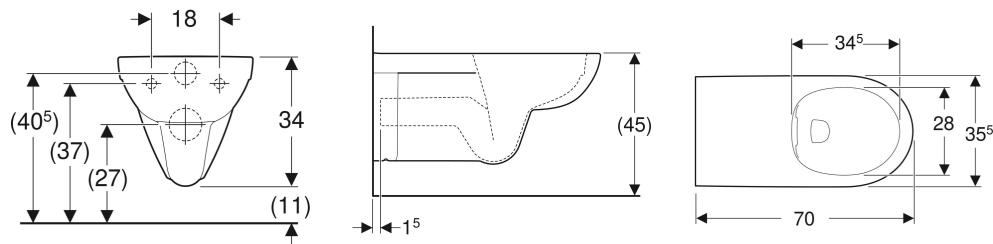

# WC suspendu à fond creux Geberit Renova Comfort rallongé, adapté PMR, Rimfree, sans trous d'abattant WC

## CARACTÉRISTIQUES

- Suspendu
- Adapté aux personnes à mobilité réduite
- Rallongé
- Cuvette de WC sans bride avec technique de rinçage Rimfree
- Type 1, volume de rinçage complet 6/4 l, EN 997

- Sans trous de fixation d'un abattant WC

## CARACTÉRISTIQUES TECHNIQUES

Matériau	Céramique sanitaire
Entraxe de fixation	18 cm

## INFOS

- Conforme au décret sur l'accessibilité du 20 avril 2017

N° de réf.	Couleur / surface	B cm	H cm	T cm	Sortie
500.917.00.1	blanc	35.5	34	70	horizontal