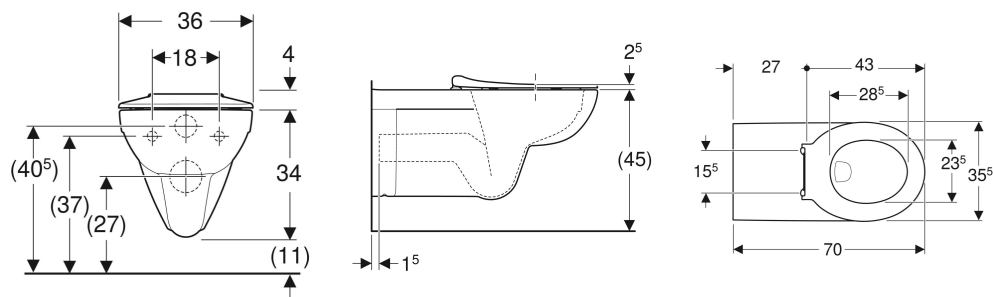

# Pack WC suspendu à fond creux Geberit Renova Comfort rallongé, adapté PMR, Rimfree, avec lunette d'abattant

## UTILISATION

- Pour réservoirs à encastrer

## CARACTÉRISTIQUES

- Suspendu
- Rallongé
- Cuvette de WC sans bride avec technique de rinçage Rimfree

- Adapté aux personnes à mobilité réduite
- Type 1, volume de rinçage complet 6/4 l, EN 997
- Abattant WC en duroplast, antibactérien

## CARACTÉRISTIQUES TECHNIQUES

Matériau	Céramique sanitaire
Entraxe de fixation	18 cm