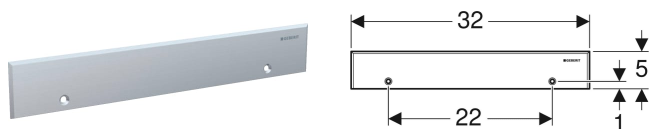

Kit de finition Geberit pour évacuation murale CleanWall, recouvrement en acier inoxydable, vissable

UTILISATION

- Pour évacuations murales Geberit

CARACTÉRISTIQUES

- Peut être retiré pour le nettoyage

- A visser

CARACTÉRISTIQUES TECHNIQUES

Matériau

Acier inoxydable

CONTENU DE LA LIVRAISON

- Couverture
- Filtre à cheveux
- Clé Allen
- Matériel de fixation

N° de réf.	Couleur / surface	L cm	H cm
154.337.FW.1	acier inoxydable brossé	32	5