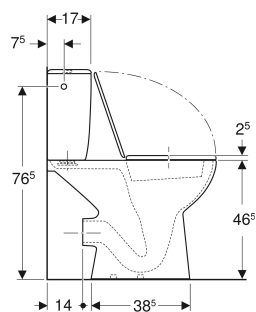

Pack WC au sol Geberit Bastia avec réservoir attenant, surélevé, avec abattant WC

UTILISATION

- Pour alimentations en eau 3/8"

CARACTÉRISTIQUES

- Au sol
- Avec bride
- Rinçage double touche
- Type 1, volume total 6 l, selon EN 997
- Alimentation latérale
- Sortie horizontale
- Avec quatre points de fixation

- Hauteur d'assise surélevé
- Abattant WC en duroplast

CARACTÉRISTIQUES TECHNIQUES

Volume de chasse, réglage d'usine	6 / 3 l
Grand volume de chasse, plage de réglage	6 l
Petit volume de chasse, plage de réglage	3 l
Matériau	Céramique sanitaire

Réglable en hauteur

Non

CONTENU DE LA LIVRAISON

- Cuvette de WC
- Réservoir attenant
- Abattant WC
- Mécanisme de chasse complet
- Matériel de fixation

INFOS

- Conforme au décret sur l'accessibilité du 20 avril 2017

N° de réf.	Couleur / surface	B cm	H cm	T cm	Fermeture ralentie	Fixation	Matériau de charnière
0832800000201	blanc	37	82	66.5	Non	par le bas	Matière synthétique