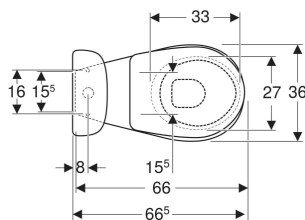

Pack WC au sol Geberit Bastia avec réservoir attenant, surélevé, avec abattant WC

UTILISATION

- Pour alimentations en eau 3/8"

CARACTÉRISTIQUES

- Au sol
- Avec bride
- Rinçage double touche
- Type 1, volume total 6 l, selon EN 997
- Alimentation latérale
- Sortie horizontale
- Avec quatre points de fixation

- Hauteur d'assise surélevé
- Abattant WC en duroplast

CARACTÉRISTIQUES TECHNIQUES

Volume de chasse, réglage d'usine	6 / 3 l
Grand volume de chasse, plage de réglage	6 l
Petit volume de chasse, plage de réglage	3 l
Matériau	Céramique sanitaire

Réglable en hauteur

Non

CONTENU DE LA LIVRAISON

- Cuvette de WC
- Réservoir attenant
- Abattant WC
- Mécanisme de chasse complet
- Matériel de fixation

INFOS

- Conforme au décret sur l'accessibilité du 20 avril 2017

N° de réf.	Couleur / surface	B cm	H cm	T cm	Fermeture ralentie	Fixation	Matériau de charnière
0832800000201	blanc	37	82	66.5	Non	par le bas	Matière synthétique