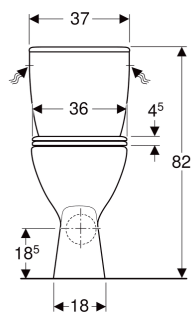

Pack WC au sol Geberit Bastia avec réservoir attenant, surélevé, avec abattant WC

UTILISATION

- Pour alimentations en eau 3/8"

CARACTÉRISTIQUES

- Au sol
- Avec bride
- Rinçage double touche
- Type 1, volume total 6 l, selon EN 997
- Alimentation latérale
- Sortie horizontale
- Avec quatre points de fixation

- Hauteur d'assise surélevé
- Abattant WC en duroplast

CARACTÉRISTIQUES TECHNIQUES

Volume de chasse, réglage d'usine	6 / 3 l
Grand volume de chasse, plage de réglage	6 l
Petit volume de chasse, plage de réglage	3 l
Matériau	Céramique sanitaire

N° de réf.	Couleur / surface	B cm	H cm	T cm	Fermeture ralentie	Fixation	Matériau de charnière
0832800000201	blanc	37	82	66.5	Non	par le bas	Matière synthétique