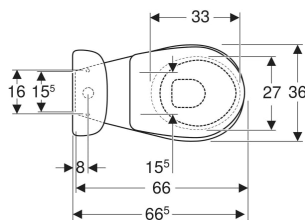

Pack WC au sol Geberit Bastia avec réservoir attenant, surélevé, avec abattant WC

UTILISATION

- Pour alimentations en eau 3/8"

CARACTÉRISTIQUES

- Au sol
- Avec bride
- Rinçage double touche
- Type 1, volume total 6 l, selon EN 997
- Alimentation latérale
- Sortie horizontale
- Avec quatre points de fixation

- Hauteur d'assise surélevé
- Abattant WC en duroplast

CARACTÉRISTIQUES TECHNIQUES

Volume de chasse, réglage d'usine	6 / 3 l
Grand volume de chasse, plage de réglage	6 l
Petit volume de chasse, plage de réglage	3 l
Matériau	Céramique sanitaire

Entraxe de fixation 15.5 cm

CONTENU DE LA LIVRAISON

- Cuvette de WC
- Réservoir attenant
- Abattant WC
- Mécanisme de chasse complet
- Matériel de fixation

INFOS

- Conforme au décret sur l'accessibilité du 20 avril 2017

N° de réf.	Couleur / surface	B cm	H cm	T cm	Sortie	Fonction déclinable	Fermeture ralentie	Fixation	Matériau de charnière
0832800000201	blanc	37	82	66.5	horizontal	non	non	par le bas	Matière synthétique