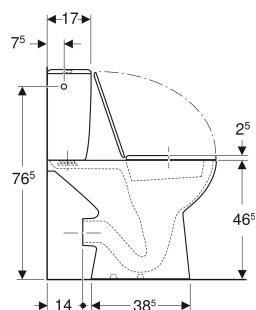

Pack WC au sol Geberit Bastia avec réservoir attenant, surélevé, avec abattant WC

UTILISATION

- Pour alimentations en eau 3/8"

CARACTÉRISTIQUES

- Au sol
- Avec bride
- Rinçage double touche
- Type 1, volume total 6 l, selon EN 997
- Alimentation latérale
- Sortie horizontale
- Avec quatre points de fixation

- Hauteur d'assise surélevé
- Abattant WC en duroplast

CARACTÉRISTIQUES TECHNIQUES

Volume de chasse, réglage d'usine	6 / 3 l
Grand volume de chasse, plage de réglage	6 l
Petit volume de chasse, plage de réglage	3 l
Matériau	Céramique sanitaire

Entraxe de fixation 15.5 cm

CONTENU DE LA LIVRAISON

- Cuvette de WC
- Réservoir attenant
- Abattant WC
- Mécanisme de chasse complet
- Matériel de fixation

INFOS

- Conforme au décret sur l'accessibilité du 20 avril 2017

N° de réf.	Couleur / surface	B cm	H cm	T cm	Sortie	Fonction déclinable	Fermeture ralentie	Fixation	Matériau de charnière
0832800000201	blanc	37	82	66.5	horizontal	non	non	par le bas	Matière synthétique