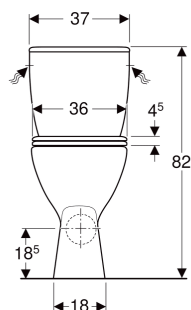

Pack WC au sol Geberit Bastia avec réservoir attenant, surélevé, avec abattant WC

UTILISATION

- Pour alimentations en eau 3/8"

CARACTÉRISTIQUES

- Au sol
- Avec bride
- Rinçage double touche
- Type 1, volume total 6 l, selon EN 997
- Alimentation latérale
- Sortie horizontale
- Avec quatre points de fixation

- Hauteur d'assise surélevé
- Abattant WC en duroplast

CARACTÉRISTIQUES TECHNIQUES

Volume de chasse, réglage d'usine	6 / 3 l
Grand volume de chasse, plage de réglage	6 l
Petit volume de chasse, plage de réglage	3 l
Matériau	Céramique sanitaire

Entraxe de fixation 15.5 cm

CONTENU DE LA LIVRAISON

- Cuvette de WC
- Réservoir attenant
- Abattant WC
- Mécanisme de chasse complet
- Matériel de fixation

INFOS

- Conforme au décret sur l'accessibilité du 20 avril 2017

N° de réf.	Couleur / surface	B cm	H cm	T cm	Sortie	Fonction déclinable	Fermeture ralentie	Fixation	Matériau de charnière
0832800000201	blanc	37	82	66.5	horizontal	non	non	par le bas	Matière synthétique