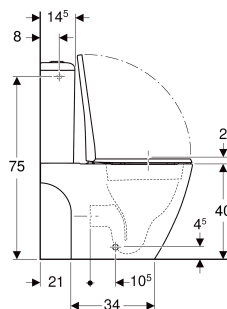

Pack WC au sol à fond creux Geberit iCon avec réservoir attenant, Rimfree, avec abattant WC

CARACTÉRISTIQUES

- Au sol
- Rinçage double touche
- Cuvette de WC sans bride avec technique de rinçage Rimfree
- Entrée d'eau latérale ou par le bas
- Type 1, volume total 6 l, selon EN 997
- Sortie multidirectionnelle
- Caréné
- Fixation cachée
- Abattant WC en duroplast, antibactérien

- Couvercle d'abattant recouvrant
- Design slim

CARACTÉRISTIQUES TECHNIQUES

Volume de chasse, réglage d'usine	6 / 3 l
Petit volume de chasse, plage de réglage	3 / 4 l
Matériau	Céramique sanitaire

CONTENU DE LA LIVRAISON

- Cuvette de WC
- Robinet d'arrêt
- Réservoir attenant
- Abattant WC
- Mécanisme de chasse complet
- Matériel de fixation

ACCESSOIRES

- Kit de coude de raccordement en P Geberit pour WC au sol

N° de réf.	Couleur / surface	B cm	H cm	T cm	Sortie	Fonction déclinable	Fermeture ralentie	Fixation	Matériau de charnière
500.821.00.1	blanc	37	83	63.5	multidirectionnel	Oui, avec charnières déclinables	oui	par le haut	Laiton chromé