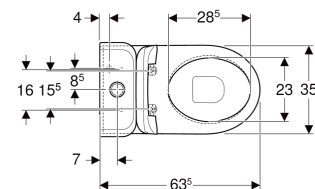

Pack WC au sol à fond creux Geberit iCon avec réservoir attenant, Rimfree, avec abattant WC

CARACTÉRISTIQUES

- Au sol
- Rinçage double touche
- Cuvette de WC sans bride avec technique de rinçage Rimfree
- Entrée d'eau latérale ou par le bas
- Type 1, volume total 6 l, selon EN 997
- Sortie multidirectionnelle
- Caréné
- Fixation cachée
- Abattant WC en duroplast, antibactérien

- Couvercle d'abattant recouvrant
- Design slim

CARACTÉRISTIQUES TECHNIQUES

Volume de chasse, réglage d'usine	6 / 3 l
Petit volume de chasse, plage de réglage	3 / 4 l
Matériau	Céramique sanitaire

CONTENU DE LA LIVRAISON

- Cuvette de WC
- Robinet d'arrêt
- Réservoir attenant
- Abattant WC
- Mécanisme de chasse complet
- Matériel de fixation

ACCESSOIRES

- Kit de coude de raccordement en P Geberit pour WC au sol

N° de réf.	Couleur / surface	B cm	H cm	T cm	Sortie	Fonction déclinable	Fermeture ralentie	Fixation	Matériau de charnière
500.821.00.1	blanc	37	83	63.5	multidirectionnel	Oui, avec charnières déclinables	oui	par le haut	Laiton chromé