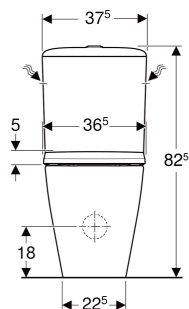

Pack WC au sol à fond creux Geberit iCon avec réservoir attenant, Rimfree, avec abattant WC

CARACTÉRISTIQUES

- Au sol
- Rinçage double touche
- Cuvette de WC sans bride avec technique de rinçage Rimfree
- Entrée d'eau latérale ou par le bas
- Type 1, volume total 6 l, selon EN 997
- Sortie multidirectionnelle
- Caréné
- Fixation cachée
- Abattant WC en duroplast, antibactérien

- Couvercle d'abattant recouvrant
- Design slim

CARACTÉRISTIQUES TECHNIQUES

Volume de chasse, réglage d'usine	6 / 3 l
Petit volume de chasse, plage de réglage	3 / 4 l
Matériau	Céramique sanitaire

CONTENU DE LA LIVRAISON

- Cuvette de WC
- Robinet d'arrêt
- Réservoir attenant
- Abattant WC
- Mécanisme de chasse complet
- Matériel de fixation

ACCESSOIRES

- Kit de coude de raccordement en P Geberit pour WC au sol

N° de réf.	Couleur / surface	B cm	H cm	T cm	Sortie	Fonction déclinable	Fermeture ralentie	Fixation	Matériau de charnière
500.821.00.1	blanc	37	83	63.5	multidirectionnel	Oui, avec charnières déclinables	oui	par le haut	Laiton chromé