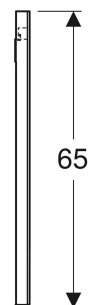

Miroir lumineux Geberit Option design rectangulaire, éclairage latéral

CARACTÉRISTIQUES

- Gamme universelle combinable avec toutes les collections de salles de bains
- Éclairage LED
- Interrupteur mécanique

CARACTÉRISTIQUES TECHNIQUES

Degré de protection IP44

Tension nominale	100–230 V c.a.
Tension de fonctionnement	12 V c.c.
Fréquence du réseau	50 / 60 Hz
Tension de sortie	12 V c.c.
Matériau	Verre
Classe d'efficacité énergétique éclairage	F
Durée de vie de l'éclairage LED	60000 h
Couleur de lumière	4200 K

Méthode de mesure	LM-80
Indice de rendu de couleur min.	80

CONTENU DE LA LIVRAISON

- Miroir
- Matériel de fixation

N° de réf.	Couleur / surface	B cm	H cm	T cm	Classe de protection	Puissance absorbée W	Flux lumineux lm
819220000	aluminium brossé	120	65	3	I	22.8	2860