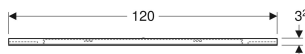

Miroir lumineux Geberit Option design rectangulaire, éclairage latéral

CARACTÉRISTIQUES

- Gamme universelle combinable avec toutes les collections de salles de bains
- Éclairage LED
- Interrupteur mécanique

Méthode de mesure	LM-80
Indice de rendu de couleur min.	80

CONTENU DE LA LIVRAISON

- Miroir
- Matériel de fixation

N° de réf.	Couleur / surface	B cm	H cm	T cm	Classe de protection	Puissance absorbée W	Flux lumineux lm
819220000	aluminium brossé	120	65	3	I	22.8	2860