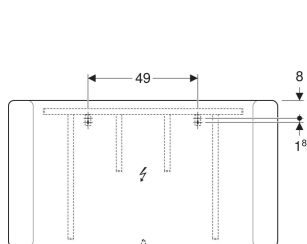

Miroir lumineux Geberit Option design rectangulaire, éclairage latéral

CARACTÉRISTIQUES

- Gamme universelle combinable avec toutes les collections de salles de bains
- Éclairage LED
- Interrupteur mécanique

CARACTÉRISTIQUES TECHNIQUES

Degré de protection IP44

Tension nominale	100–230 V c.a.
Tension de fonctionnement	12 V c.c.
Fréquence du réseau	50 / 60 Hz
Tension de sortie	12 V c.c.
Matériau	Verre
Classe d'efficacité énergétique éclairage	F
Durée de vie de l'éclairage LED	60000 h
Couleur de lumière	4200 K

Méthode de mesure	LM-80
Indice de rendu de couleur min.	80

CONTENU DE LA LIVRAISON

- Miroir
- Matériel de fixation

N° de réf.	Couleur / surface	B cm	H cm	T cm	Classe de protection	Puissance absorbée W	Flux lumineux lm
819220000	aluminium brossé	120	65	3	I	22.8	2860