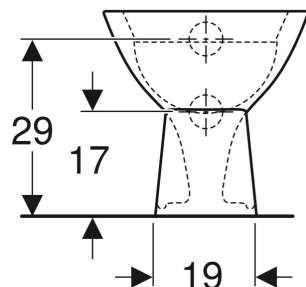

WC au sol à fond creux Geberit Bambini pour enfants

UTILISATION

- Pour enfants
- Pour structures d'accueil d'enfants
- Pour réservoirs à encastrer
- Pour réservoirs apparents de position basse, mi-hauteur et haute

CARACTÉRISTIQUES

- Au sol
- Avec bride
- Type 1, volume total 5 l, selon EN 997
- Sortie horizontale

CARACTÉRISTIQUES TECHNIQUES

Matériau

Céramique sanitaire

CONTENU DE LA LIVRAISON

- Cuvette de WC

A COMMANDER EN SUPPLÉMENT

- Matériel de fixation

ACCESSOIRES

- Kit de raccordement Geberit Bambini pour WC pour enfants

N° de réf.	Couleur / surface	B cm	H cm	T cm	Sortie
500.916.00.1	blanc	33	33	40.5	horizontal