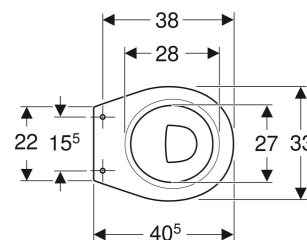

WC au sol à fond creux Geberit Bambini pour enfants

UTILISATION

- Pour enfants
- Pour structures d'accueil d'enfants
- Pour réservoirs à encastrer
- Pour réservoirs apparents de position basse, mi-hauteur et haute

CARACTÉRISTIQUES

- Au sol
- Avec bride
- Type 1, volume total 5 l, selon EN 997
- Sortie horizontale

CARACTÉRISTIQUES TECHNIQUES

Matériau

Céramique sanitaire

CONTENU DE LA LIVRAISON

- Cuvette de WC

A COMMANDER EN SUPPLÉMENT

- Matériel de fixation

ACCESSOIRES

- Kit de raccordement Geberit Bambini pour WC pour enfants

N° de réf.	Couleur / surface	B cm	H cm	T cm	Sortie
500.916.00.1	blanc	33	33	40.5	horizontal