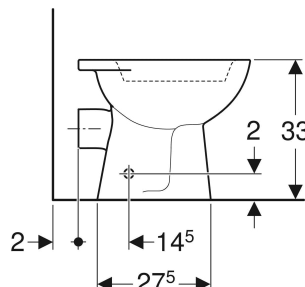

## UTILISATION

- Pour enfants
- Pour structures d'accueil d'enfants
- Pour réservoirs à encastrer
- Pour réservoirs apparents de position basse, mi-hauteur et haute

## CARACTÉRISTIQUES

- Au sol
- Avec bride
- Type 1, volume total 5 l, selon EN 997
- Sortie horizontale

## CONTENU DE LA LIVRAISON

- Cuvette de WC

## ACCESSOIRES

- Kit de raccordement Geberit Bambini pour WC pour enfants

N° de réf.	Couleur / surface	B cm	H cm	T cm	Sortie
500.916.00.1	blanc	33	33	40.5	horizontal