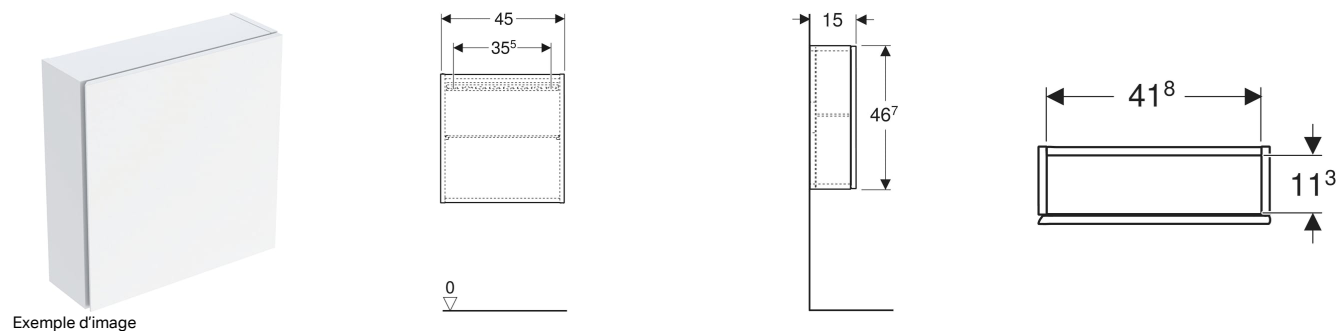

# Armoire haute compacte Geberit carrée, avec une porte

## CARACTÉRISTIQUES

- Certifié FSC™ C134279
- Suspendu
- Avec une porte
- Porte à fermeture ralentie

- Poignée intégrée ou mécanisme d'ouverture pousse-lâche
- Tablette en verre amovible
- Charnières à gauche ou à droite
- Résistant à l'humidité
- Livré prémonté

## CONTENU DE LA LIVRAISON

- Armoire haute compacte
- Tablette en verre
- Matériel de fixation

N° de réf.	Couleur / surface	B cm	H cm	T cm
502.319.01.1	Corps , Façade : blanc / laqué brillant	45	46.7	15
502.319.01.2	Corps : blanc / laqué brillant Façade : blanc / verre brillant	45	46.7	15
502.319.01.3 *	Corps , Façade : blanc / laqué mat	45	46.7	15