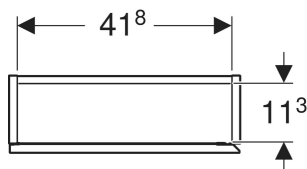

Armoire haute compacte Geberit rectangulaire, avec une porte

Exemple d'image

UTILISATION

- Pour les collections Geberit ONE, Acanto et iCon

CARACTÉRISTIQUES

- Certifié FSC™ C134279
- Suspendu
- Avec une porte
- Porte à fermeture ralentie

- Poignée intégrée ou mécanisme d'ouverture pousse-lâche
- Avec deux tablettes en verre amovibles
- Charnières à gauche ou à droite
- Résistant à l'humidité
- Livré prémonté

CARACTÉRISTIQUES TECHNIQUES

Matériau Panneau aggloméré trois couches haute densité

CONTENU DE LA LIVRAISON

- Armoire haute compacte
- 2 tablettes en verre
- Matériel de fixation

N° de réf.	Couleur / surface	B cm	H cm	T cm
502.318.01.1	Corps , Façade : blanc / laqué brillant	45	70	15
502.318.01.2	Corps : blanc / laqué brillant Façade : blanc / verre brillant	45	70	15
502.318.01.3 *	Corps , Façade : blanc / laqué mat	45	70	15

N° de réf.	Couleur / surface	B cm	H cm	T cm
502.318.JH.1	Corps , Façade : chêne / mélamine à structure bois	45	70	15
502.318.JK.1	Corps , Façade : gris velouté / laqué mat	45	70	15
502.318.JK.2	Corps : gris velouté / laqué mat Façade : gris velouté / verre brillant	45	70	15
502.318.JL.1 *	Corps , Façade : gris sable / laqué brillant	45	70	15
502.318.JR.1 *	Corps , Façade : noyer carya / mélamine à structure bois	45	70	15