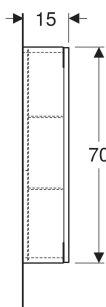

Armoire haute compacte Geberit rectangulaire, avec une porte

Exemple d'image

UTILISATION

- Pour les collections Geberit ONE, Acanto et iCon

CARACTÉRISTIQUES

- Certifié FSC™ C134279
- Suspendu
- Avec une porte
- Porte à fermeture ralentie

- Poignée intégrée ou mécanisme d'ouverture pousse-lâche
- Avec deux tablettes en verre amovibles
- Charnières à gauche ou à droite
- Résistant à l'humidité
- Livré prémonté

CARACTÉRISTIQUES TECHNIQUES

Matériau Panneau aggloméré trois couches haute densité

CONTENU DE LA LIVRAISON

- Armoire haute compacte
- 2 tablettes en verre
- Matériel de fixation

N° de réf.	Couleur / surface	B cm	H cm	T cm
502.318.01.1	Corps , Façade : blanc / laqué brillant	45	70	15
502.318.01.2	Corps : blanc / laqué brillant Façade : blanc / verre brillant	45	70	15
502.318.01.3 *	Corps , Façade : blanc / laqué mat	45	70	15

N° de réf.	Couleur / surface	B cm	H cm	T cm
502.318.JH.1	Corps , Façade : chêne / mélamine à structure bois	45	70	15
502.318.JK.1	Corps , Façade : gris velouté / laqué mat	45	70	15
502.318.JK.2	Corps : gris velouté / laqué mat Façade : gris velouté / verre brillant	45	70	15
502.318.JL.1 *	Corps , Façade : gris sable / laqué brillant	45	70	15
502.318.JR.1 *	Corps , Façade : noyer carya / mélamine à structure bois	45	70	15