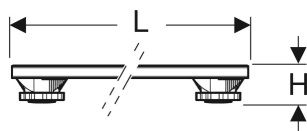

Jeu de pieds et de traverses Geberit pour receveurs de douche en matériau minéral, jusqu'à 140 cm

Exemple d'image

UTILISATION

- Pour le montage et le réglage en hauteur de receveurs de douche
- Pour receveur de douche Olona
- Pour receveur de douche Sestra
- Pour receveur de douche Melua

CARACTÉRISTIQUES

- Pieds réglables
- Réglage en hauteur sans outil

- 3 traverses
- Matériel de fixation

CONTENU DE LA LIVRAISON

- 6 pieds

INFOS

- Reportez-vous au tableau récapitulatif des accessoires pour connaître la référence de kit d'installation à commander selon la taille du receveur.

N° de réf.	L cm	B cm	H cm
554.955.00.1	62.5	7.3	6.2–12
554.955.00.2	62.5	7.3	9.2–21
554.958.00.1	70	7.3	6.2–12
554.958.00.2	70	7.3	9.2–21

<i>N° de réf.</i>	<i>L</i> <i>cm</i>	<i>B</i> <i>cm</i>	<i>H</i> <i>cm</i>
554.961.00.1	80	7.3	6.2-12
554.961.00.2	80	7.3	9.2-21
554.964.00.1	110	7.3	6.2-12
554.964.00.2	110	7.3	9.2-21