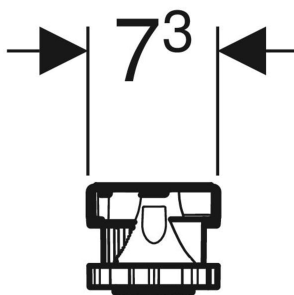

Jeu de pieds et de traverses Geberit pour receveurs de douche en matériau minéral, jusqu'à 140 cm

Exemple d'image

UTILISATION

- Pour le montage et le réglage en hauteur de receveurs de douche
- Pour receveur de douche Olona
- Pour receveur de douche Sestra
- Pour receveur de douche Melua

CARACTÉRISTIQUES

- Pieds réglables
- Réglage en hauteur sans outil

- 3 traverses
- Matériel de fixation

CONTENU DE LA LIVRAISON

- 6 pieds

INFOS

- Reportez-vous au tableau récapitulatif des accessoires pour connaître la référence de kit d'installation à commander selon la taille du receveur.

N° de réf.	L cm	B cm	H cm
554.955.00.1	62.5	7.3	6.2–12
554.955.00.2	62.5	7.3	9.2–21
554.958.00.1	70	7.3	6.2–12
554.958.00.2	70	7.3	9.2–21

<i>N° de réf.</i>	<i>L</i> <i>cm</i>	<i>B</i> <i>cm</i>	<i>H</i> <i>cm</i>
554.961.00.1	80	7.3	6.2-12
554.961.00.2	80	7.3	9.2-21
554.964.00.1	110	7.3	6.2-12
554.964.00.2	110	7.3	9.2-21