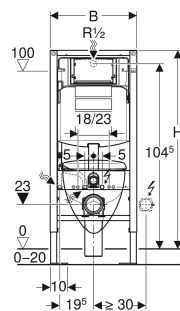

# Bâti-pack® Geberit Duofix pour WC suspendu, 112 cm, avec réservoir à encastrer Sigma 12 cm, plaque de déclenchement Sigma01, round, WC suspendu Renova

## CARACTÉRISTIQUES

- Cadre préparé pour supports des cuvettes de WC avec petite surface d'appui
- Pieds supports galvanisés
- Pieds supports réglables 0–20 cm
- Pieds supports antidérapants
- Avec grandes plaques de pied, pour un meilleur transfert des forces dans le sol
- Coude de raccordement pour différentes positions en profondeur, à monter sans outils, plage de réglage 45 mm
- Coude de raccordement rotatif pour tubulure pour sortie horizontale vers l'arrière
- Fixation du coude de raccordement avec isolation phonique
- Réservoir à encastrer avec déclenchement frontal
- Réservoir à encastrer isolé contre la condensation

## CARACTÉRISTIQUES TECHNIQUES

Pression dynamique	0.1–10 bar
Température max. de l'eau	25 °C
Volume de chasse, réglage d'usine	6 / 3 l
Grand volume de chasse, plage de réglage	4 / 4.5 / 6 / 7.5 l
Petit volume de chasse, plage de réglage	2–4 l
Réglable en hauteur	Non