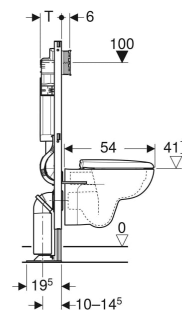

# Bâti-pack® Geberit Duofix pour WC suspendu, 112 cm, avec réservoir à encastrer Sigma 12 cm, plaque de déclenchement Sigma01, round, WC suspendu Renova

## UTILISATION

- Pour la construction en cloison sèche
- Pour montage dans parois en applique à hauteur de local ou partielle
- Pour montage sur parois d'installation à hauteur du local
- Pour montage dans des parois de cloison sèche monocoque
- Pour rinçage double touche
- Pour hauteur de chape de 0–20 cm

## CARACTÉRISTIQUES

- Cadre préparé pour supports des cuvettes de WC avec petite surface d'appui
- Pieds supports galvanisés
- Pieds supports réglables 0–20 cm
- Pieds supports antidérapants
- Avec grandes plaques de pied, pour un meilleur transfert des forces dans le sol
- Coude de raccordement pour différentes positions en profondeur, à monter sans outils, plage de réglage 45 mm
- Coude de raccordement rotatif pour tubulure pour sortie horizontale vers l'arrière
- Fixation du coude de raccordement avec isolation phonique
- Réservoir à encastrer avec déclenchement frontal
- Réservoir à encastrer isolé contre la condensation

## CARACTÉRISTIQUES TECHNIQUES

Pression dynamique	0.1–10 bar
Température max. de l'eau	25 °C
Volume de chasse, réglage d'usine	6 / 3 l
Grand volume de chasse, plage de réglage	4 / 4.5 / 6 / 7.5 l
Petit volume de chasse, plage de réglage	2–4 l
Réglable en hauteur	Non