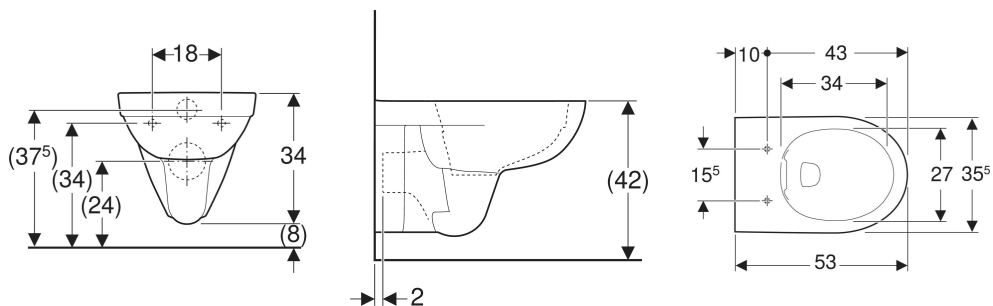

## UTILISATION

- Pour réservoirs à encastrer

## CARACTÉRISTIQUES

- Suspendu

- Cuvette de WC sans bride avec technique de rinçage Rimfree
- Type 1, volume de rinçage complet 6/4 l, EN 997

Entraxe de fixation

18 cm

## A COMMANDER EN SUPPLÉMENT

- Abattant WC

N° de réf.	Couleur / surface	B cm	H cm	T cm	Sortie
00390900000	blanc	35.5	34	53	Horizontal