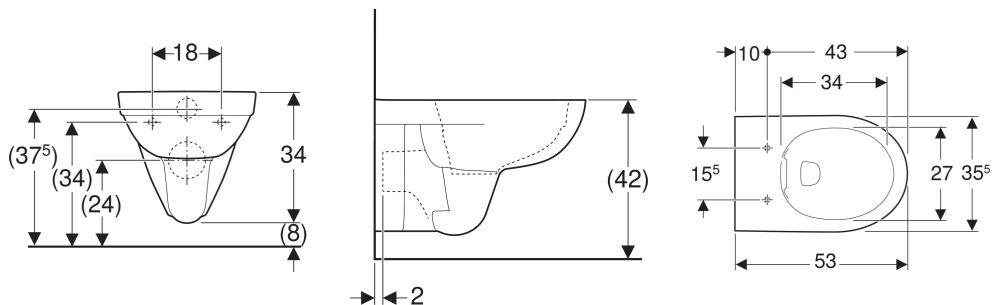

WC suspendu à fond creux Geberit Dito Rimfree

UTILISATION

- Pour réservoirs à encastrer

- Cuvette de WC sans bride avec technique de rinçage Rimfree
- Type 1, volume de rinçage complet 6/4 l, EN 997

Entraxe de fixation 18 cm
Réglable en hauteur Non

CARACTÉRISTIQUES

- Suspendu

CARACTÉRISTIQUES TECHNIQUES

Matériau Céramique sanitaire

A COMMANDER EN SUPPLÉMENT

- Abattant WC

N° de réf.	Couleur / surface	B cm	H cm	T cm
00390900000	blanc	35.5	34	53