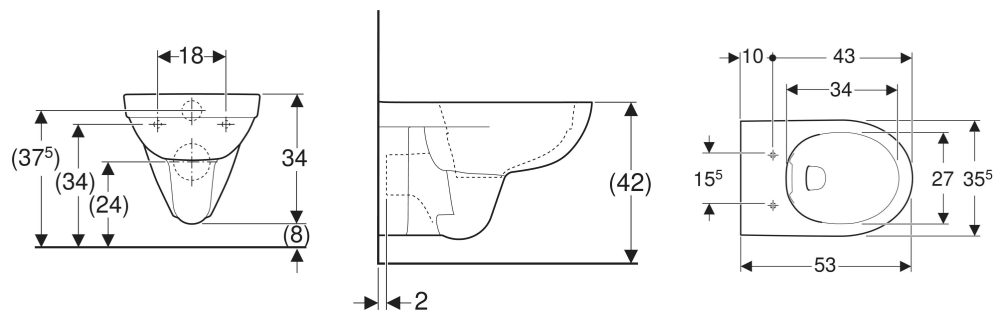

WC suspendu à fond creux Geberit Dito Rimfree, sans trous d'abattant WC

UTILISATION

- Pour réservoirs à encastrer

CARACTÉRISTIQUES

- Suspendu
- Cuvette de WC sans bride avec technique de rinçage Rimfree
- Type 1, volume de rinçage complet 6/4 l, EN 997

CARACTÉRISTIQUES TECHNIQUES

Matériau	Céramique sanitaire
Entraxe de fixation	18 cm

N° de réf.	Couleur / surface	B cm	H cm	T cm	Sortie
00390910000	blanc	35.5	34	53	horizontal