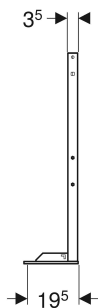

# Jeu de pieds supports Geberit Duofix avec grande plaque de pied, pour hauteur de chape de 0–20 cm

## UTILISATION

- Pour hauteur de chape de 0–20 cm
- Pour une utilisation avec des bâti-supports Geberit Duofix pour un meilleur transfert des forces dans le sol
- Ne convient pas pour les bâti-supports Geberit Duofix pour WC suspendu, 82 cm, avec réservoir à encastrer Omega 12 cm
- Ne convient pas pour des bâti-supports Geberit Duofix pour vidoirs suspendus, 175 cm

## CONTENU DE LA LIVRAISON

- Pied gauche
- Pied droit
- Matériel de fixation

N° de réf.

111.849.00.2