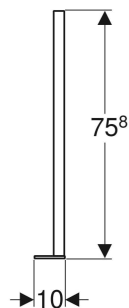

# Jeu de pieds supports Geberit Duofix avec grande plaque de pied, pour hauteur de chape de 0–20 cm

## UTILISATION

- Pour hauteur de chape de 0–20 cm
- Pour une utilisation avec des bâti-supports Geberit Duofix pour un meilleur transfert des forces dans le sol
- Ne convient pas pour les bâti-supports Geberit Duofix pour WC suspendu, 82 cm, avec réservoir à encastrer Omega 12 cm
- Ne convient pas pour des bâti-supports Geberit Duofix pour vidoirs suspendus, 175 cm