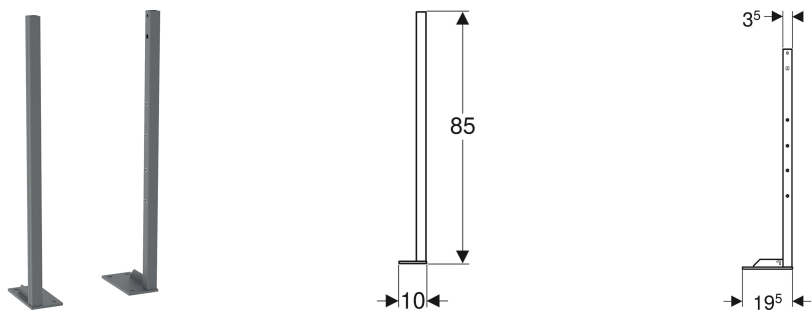

# Jeu de pieds supports Geberit Duofix avec grande plaque de pied, pour hauteur de chape de 20–40 cm

## UTILISATION

- Pour hauteurs de chape 20–40 cm
- Pour une utilisation avec des bâti-supports Geberit Duofix pour un meilleur transfert des forces dans le sol
- Ne convient pas pour des bâti-supports Geberit Duofix d'une largeur de > 50 cm en cas de parois de séparation à hauteur de la pièce
- Ne convient pas pour des bâti-supports Geberit Duofix pour WC suspendu, élément d'angle

- Ne convient pas pour les bâti-supports Geberit Duofix pour WC suspendu, 82 cm, avec réservoir à encastrer Omega 12 cm
- Ne convient pas pour des bâti-supports Geberit Duofix pour vidoirs suspendus, 175 cm