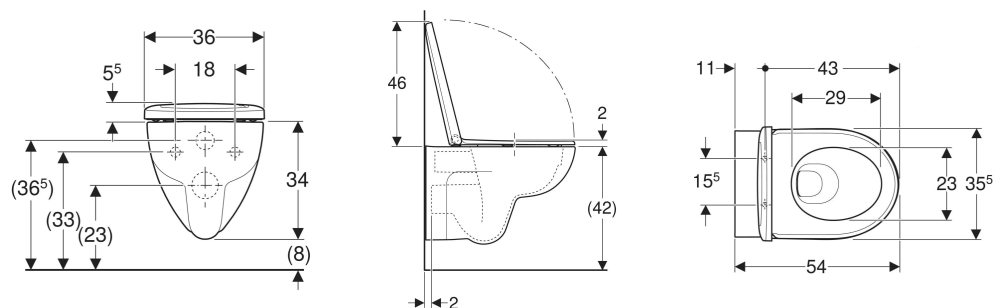

## UTILISATION

- Pour réservoirs à encastrer

## CARACTÉRISTIQUES

- Suspendu
- Cuvette de WC sans bride avec technique de rinçage Rimfree
- Dégagement au sol 8 cm

- Type 1, volume total 6/5 l, selon EN 997
- Abattant WC en duroplast
- Couvercle d'abattant recouvrant
- Abattant WC avec charnières EasyMount
- Charnières déclipables, verrouillables

## CARACTÉRISTIQUES TECHNIQUES

Matériau	Céramique sanitaire
Entraxe de fixation	18 cm

## CONTENU DE LA LIVRAISON

- Cuvette de WC
- Abattant WC

N° de réf.	Couleur / surface	B cm	H cm	T cm	Sortie	Type de charnière	Fonction déclipable	Fermeture ralentie	Fixation	Matériau de charnière
500.801.00.1	blanc	35.5	34	54	horizontal	QuickRelease	Oui, avec charnières déclipables verrouillables	oui	par le haut	Acier inoxydable / Matière synthétique