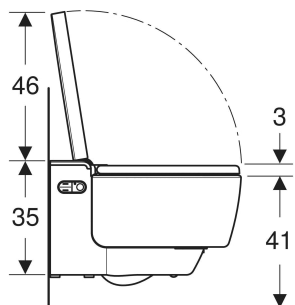

UTILISATION

- Pour une utilisation confortable et sans odeurs du WC
- Pour une hygiène intime soignée

CARACTÉRISTIQUES

- Système d'eau chaude hybride avec chauffe-eau instantané et ballon d'eau chaude
- Douchette anale avec technologie de douchette à double buse WhirlSpray
- Buse pour dames séparée dans une position de repos protégée
- Température de l'eau de douche réglable
- Intensité du jet de la douchette réglable sur cinq positions
- Bras de douchette réglable sur cinq positions
- Jet oscillant (mouvement automatique de va-et-vient du bras de la douchette) réglable
- Nettoyage automatique avant et après utilisation de la buse de la douchette à l'eau claire
- Programme de détartrage
- Suspendu
- Cuvette de WC sans bride avec technologie de rinçage TurboFlush
- Sortie horizontale
- WC à fond creux avec émail spécial KeraTect
- Reconnaissance d'utilisateur

- Aspiration des odeurs, avec filtre alvéolé céramique, paramétrable
- Aspiration des odeurs avec fonction d'arrêt différé
- Séchoir activable
- Intensité air séchoir réglable sur 5 niveaux
- Bras du séchoir mobile
- Température du séchoir réglable
- Lunette d'abattant à chauffage rapide
- Température du chauffage de la lunette de WC réglable
- Lunette et couvercle d'abattant avec fermeture ralentie
- Couvercle d'abattant avec SoftOpening
- Couvercle d'abattant avec fonction QuickRelease
- Ouverture et fermeture sans contact de couvercle d'abattant
- Activation de l'éclairage d'orientation lors de l'approche
- L'éclairage d'orientation réglable en sept couleurs
- Fonctions et réglages par télécommande
- Trois profils d'utilisateurs programmables
- Compatible avec l'application Geberit Home
- Alimentation latérale gauche dissimulée derrière la cuvette de WC
- Alimentation sur secteur avec conducteur souple trois brins sous gaine, dissimulé sur le côté à droite derrière la cuvette de WC
- Alimentation externe, sur le côté à gauche possible avec des accessoires
- Alimentation sur secteur externe, possible avec prise à droite
- Protection acoustique prémontée

- Qualité contrôlée selon (DIN) EN 1717 / (DIN) EN 13077

CARACTÉRISTIQUES TECHNIQUES

Degré de protection	IPX4
Tension nominale	230 V c.a.
Fréquence du réseau	50 Hz
Puissance absorbée, standby max.	0.5 W
Pression dynamique	0.5–10 bar
Température de service	5–40 °C
Température de l'eau, plage de réglage	34–40 °C
Pression dynamique minimale	0.5 bar
Débit calculé	0.03 l/s
Durée d'activation de la douchette	30–50 s
Charge max. de l'abattant WC	150 kg
Aspiration des odeurs	Oui
SoftOpening	Oui
Avec chauffage de lunette d'abattant	Oui
Avec éclairage d'orientation	Oui
Avec fonctionnement de séchoir	Oui