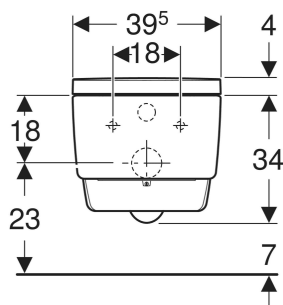

UTILISATION

- Pour une utilisation confortable et sans odeurs du WC
- Pour une hygiène intime soignée

CARACTÉRISTIQUES

- Système d'eau chaude hybride avec chauffe-eau instantané et ballon d'eau chaude
- Douchette anale avec technologie de douchette à double buse WhirlSpray
- Buse pour dames séparée dans une position de repos protégée
- Température de l'eau de douche réglable
- Intensité du jet de la douchette réglable sur cinq positions
- Bras de douchette réglable sur cinq positions
- Jet oscillant (mouvement automatique de va-et-vient du bras de la douchette) réglable
- Nettoyage automatique avant et après utilisation de la buse de la douchette à l'eau claire
- Programme de détartrage
- Suspendu
- Cuvette de WC sans bride avec technologie de rinçage TurboFlush
- Sortie horizontale
- WC à fond creux avec émail spécial KeraTect
- Reconnaissance d'utilisateur

- Aspiration des odeurs, avec filtre alvéolé céramique, paramétrable
- Aspiration des odeurs avec fonction d'arrêt différé
- Séchoir activable
- Intensité air séchoir réglable sur 5 niveaux
- Bras du séchoir mobile
- Température du séchoir réglable
- Lunette d'abattant à chauffage rapide
- Température du chauffage de la lunette de WC réglable
- Lunette et couvercle d'abattant avec fermeture ralentie
- Couvercle d'abattant avec SoftOpening
- Couvercle d'abattant avec fonction QuickRelease
- Ouverture et fermeture sans contact de couvercle d'abattant
- Activation de l'éclairage d'orientation lors de l'approche
- L'éclairage d'orientation réglable en sept couleurs
- Fonctions et réglages par télécommande
- Trois profils d'utilisateurs programmables
- Compatible avec l'application Geberit Home
- Alimentation latérale gauche dissimulée derrière la cuvette de WC
- Alimentation sur secteur avec conducteur souple trois brins sous gaine, dissimulé sur le côté à droite derrière la cuvette de WC
- Alimentation externe, sur le côté à gauche possible avec des accessoires
- Alimentation sur secteur externe, possible avec prise à droite
- Protection acoustique prémontée

- Qualité contrôlée selon (DIN) EN 1717 / (DIN) EN 13077

CARACTÉRISTIQUES TECHNIQUES

Degré de protection	IPX4
Tension nominale	230 V c.a.
Fréquence du réseau	50 Hz
Puissance absorbée, standby max.	0.5 W
Pression dynamique	0.5–10 bar
Température de service	5–40 °C
Température de l'eau, plage de réglage	34–40 °C
Pression dynamique minimale	0.5 bar
Débit calculé	0.03 l/s
Durée d'activation de la douchette	30–50 s
Charge max. de l'abattant WC	150 kg
Aspiration des odeurs	Oui
SoftOpening	Oui
Avec chauffage de lunette d'abattant	Oui
Avec éclairage d'orientation	Oui
Avec fonctionnement de séchoir	Oui