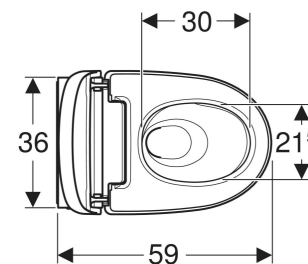

WC complet suspendu Geberit AquaClean Maïra Comfort

Exemple d'image

UTILISATION

- Pour une utilisation confortable et sans odeurs du WC
- Pour une hygiène intime soignée

CARACTÉRISTIQUES

- Système d'eau chaude hybride avec chauffe-eau instantané et ballon d'eau chaude
- Douchette anale avec technologie de douchette à double buse WhirlSpray
- Buse pour dames séparée dans une position de repos protégée
- Température de l'eau de douche réglable
- Intensité du jet de la douchette réglable sur cinq positions
- Bras de douchette réglable sur cinq positions
- Jet oscillant (mouvement automatique de va-et-vient du bras de la douchette) réglable
- Nettoyage automatique avant et après utilisation de la buse de la douchette à l'eau claire
- Programme de détartrage
- Suspendu
- Cuvette de WC sans bride avec technologie de rinçage TurboFlush
- Sortie horizontale
- WC à fond creux avec émail spécial KeraTect
- Reconnaissance d'utilisateur

- Qualité contrôlée selon (DIN) EN 1717 / (DIN) EN 13077

CARACTÉRISTIQUES TECHNIQUES

Degré de protection	IPX4
Tension nominale	230 V c.a.
Fréquence du réseau	50 Hz
Puissance absorbée, standby max.	0.5 W
Pression dynamique	0.5–10 bar
Température de service	5–40 °C
Température de l'eau, plage de réglage	34–40 °C
Pression dynamique minimale	0.5 bar
Débit calculé	0.03 l/s
Durée d'activation de la douchette	30–50 s
Charge max. de l'abattant WC	150 kg
Aspiration des odeurs	Oui
SoftOpening	Oui
Avec chauffage de lunette d'abattant	Oui
Avec éclairage d'orientation	Oui
Avec fonctionnement de séchoir	Oui

CONTENU DE LA LIVRAISON

- Kit de raccordement d'eau pour réservoirs à encastrer Geberit Sigma et Omega 12 cm, hauteur de montage 112 cm
- Prise femelle pour raccordement sur secteur
- Cache de protection anti-éclaboussures
- Produit détartrant 125 ml
- Kit de nettoyage
- Kit de raccordement pour WC, ø 90 mm
- Télécommande avec support mural et pile CR2032
- Matériel de fixation