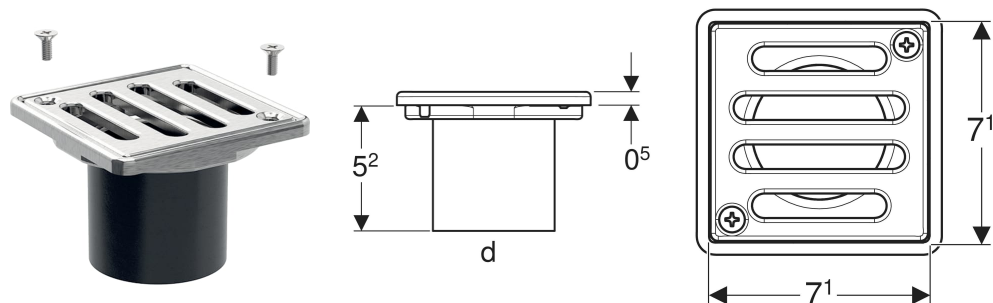

Grille Geberit CleanPoint, vissable, 8 x 8 cm, avec cadre de grille

UTILISATION

- Pour bondes de douche Geberit avec grille, 8 x 8 cm

CARACTÉRISTIQUES

- A visser
- Grille et vis en acier inoxydable
- Classe de sollicitation K 3 (3 kN)

CARACTÉRISTIQUES TECHNIQUES

Matériau

Acier inoxydable

N° de réf.	d, ø mm	Largeur nominale cm	L cm	B cm
154.310.00.1	50	8	8	8