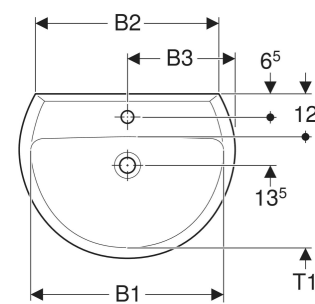

Exemple d'image

CARACTÉRISTIQUES

- Combinable avec cache-siphon
- Combinable avec colonne

CARACTÉRISTIQUES TECHNIQUES

Matériau : Céramique sanitaire

ACCESSOIRES

- Siphon à tube plongeur Geberit pour lavabo, sortie horizontale

INFOS

- En cas d'installation d'un cache-siphon, il convient de consulter les dimensions de raccordement indiquées sur les schémas du cache-siphon

N° de réf.	Couleur / surface	Trou de robinetterie	Trop-plein	B cm	B1 cm	B2 cm	B3 cm	H cm	H1 cm	H2 cm	T cm	T1 cm
501.605.00.1	blanc	Au centre	Visible	55	48	47	27.5	17.5	13	13	42	26
501.605.00.2	blanc	Au centre	Sans	55	48	47	27.5	17.5	13	13	42	26