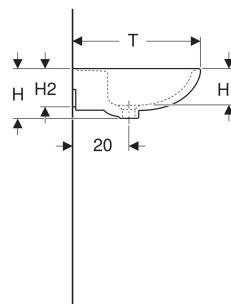

Exemple d'image

CARACTÉRISTIQUES

- Combinable avec cache-siphon
- Combinable avec colonne

CARACTÉRISTIQUES TECHNIQUES

Matériau : Céramique sanitaire

ACCESSOIRES

- Siphon à tube plongeur Geberit pour lavabo, sortie horizontale

INFOS

- En cas d'installation d'un cache-siphon, il convient de consulter les dimensions de raccordement indiquées sur les schémas du cache-siphon

N° de réf.	Couleur / surface	Trou de robinetterie	Trop-plein	B cm	B1 cm	B2 cm	B3 cm	H cm	H1 cm	H2 cm	T cm	T1 cm
501.605.00.1	blanc	Au centre	Visible	55	48	47	27.5	17.5	13	13	42	26
501.605.00.2	blanc	Au centre	Sans	55	48	47	27.5	17.5	13	13	42	26