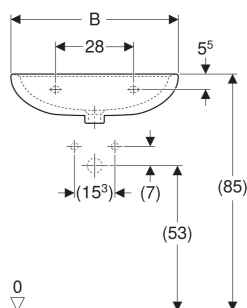

Exemple d'image

CARACTÉRISTIQUES

- Combinable avec cache-siphon
- Combinable avec colonne

CARACTÉRISTIQUES TECHNIQUES

Matériau : Céramique sanitaire

ACCESSOIRES

- Siphon à tube plongeur Geberit pour lavabo, sortie horizontale

INFOS

- En cas d'installation d'un cache-siphon, il convient de consulter les dimensions de raccordement indiquées sur les schémas du cache-siphon

N° de réf.	Couleur / surface	Trou de robinetterie	Trop-plein	B cm	B1 cm	B2 cm	B3 cm	H cm	H1 cm	H2 cm	T cm	T1 cm
501.605.00.1	blanc	Au centre	Visible	55	48	47	27.5	17.5	13	13	42	26
501.605.00.2	blanc	Au centre	Sans	55	48	47	27.5	17.5	13	13	42	26