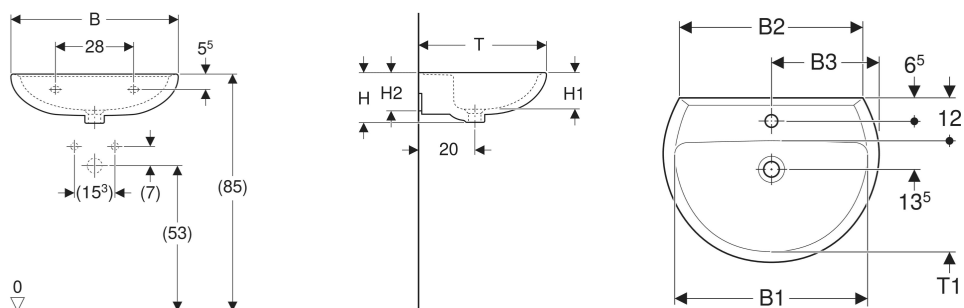

Exemple d'image

CARACTÉRISTIQUES

- Combinable avec cache-siphon
- Combinable avec colonne

CARACTÉRISTIQUES TECHNIQUES

Matériau

Céramique sanitaire

ACCESSOIRES

- Siphon à tube plongeur Geberit pour lavabo, sortie horizontale

<i>N° de réf.</i>	<i>Couleur / surface</i>	<i>Trou de robinetterie</i>	<i>Trop-plein</i>	<i>B</i> cm	<i>B1</i> cm	<i>B2</i> cm	<i>B3</i> cm	<i>H</i> cm	<i>H1</i> cm	<i>H2</i> cm	<i>T</i> cm	<i>T1</i> cm
501.605.00.1	blanc	au centre	visible, symétrique	55	48	47	27.5	17.5	13	13	42	26
501.605.00.2	blanc	au centre	sans	55	48	47	27.5	17.5	13	13	42	26