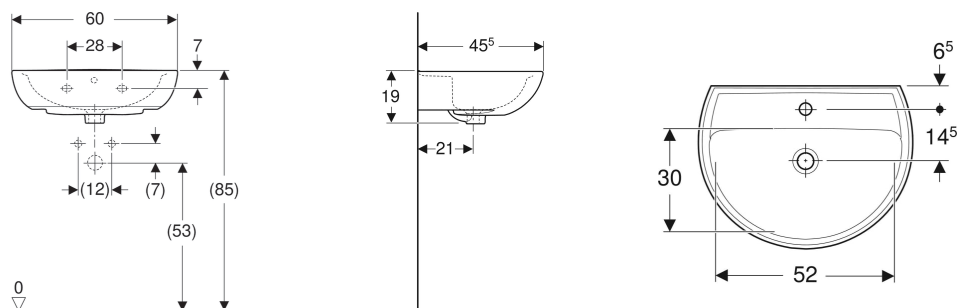

# Lavabo Geberit Bastia pour équerres de montage

Exemple d'image

## CARACTÉRISTIQUES

- Fixation possible avec consoles porte-serviettes
- Combinable avec cache-siphon
- Combinable avec colonne

## ACCESSOIRES

- Siphon à tube plongeur Geberit pour lavabo, sortie horizontale

| N° de réf.   | Couleur / surface | Trou de robinetterie | Trop-plein | B<br>cm | H<br>cm | T<br>cm |
|--------------|-------------------|----------------------|------------|---------|---------|---------|
| 501.606.00.1 | blanc             | Au centre            | Visible    | 60      | 19      | 45.5    |
| 501.606.00.2 | blanc             | Au centre            | Sans       | 60      | 19      | 45.5    |