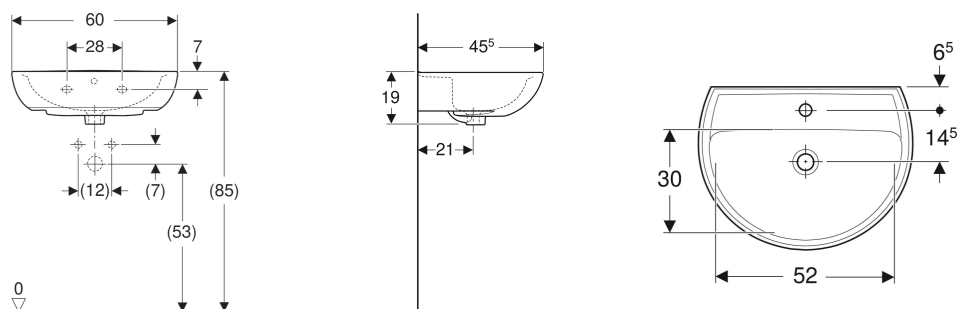

Lavabo Geberit Bastia pour équerres de montage

Exemple d'image

CARACTÉRISTIQUES

- Fixation possible avec consoles porte-serviettes
- Combinable avec cache-siphon
- Combinable avec colonne

CARACTÉRISTIQUES TECHNIQUES

Matériau

Céramique sanitaire

ACCESSOIRES

- Siphon à tube plongeur Geberit pour lavabo, sortie horizontale

N° de réf.	Couleur / surface	Trou de robinetterie	Trop-plein	B cm	H cm	T cm
501.606.00.1	blanc	au centre	visible, symétrique	60	19	45.5
501.606.00.2	blanc	au centre	sans	60	19	45.5
501.606.00.3	blanc	sans	visible, symétrique	60	19	45.5