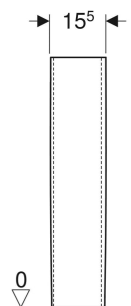

Colonne Geberit Bastia

CARACTÉRISTIQUES TECHNIQUES

Matériau

Céramique sanitaire

A COMMANDER EN SUPPLÉMENT

- Matériel de fixation

N° de réf.	Couleur / surface	B cm	H cm	T cm
501.608.00.1	blanc	15.5	70	16