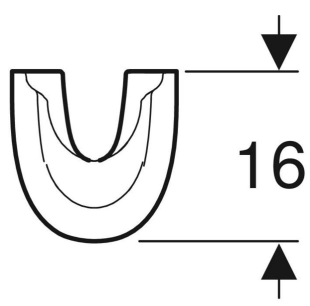

Colonne Geberit Bastia

CARACTÉRISTIQUES TECHNIQUES

Matériau

Céramique sanitaire

A COMMANDER EN SUPPLÉMENT

- Matériel de fixation

N° de réf.	Couleur / surface	B cm	H cm	T cm
501.608.00.1	blanc	15.5	70	16