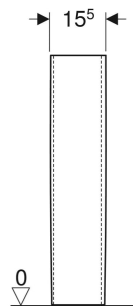

Colonne Geberit Bastia

CARACTÉRISTIQUES TECHNIQUES

Matériau

Céramique sanitaire

A COMMANDER EN SUPPLÉMENT

- Matériel de fixation

N° de réf.	Couleur / surface	B cm	H cm	T cm
501.608.00.1	blanc	15.5	70	16