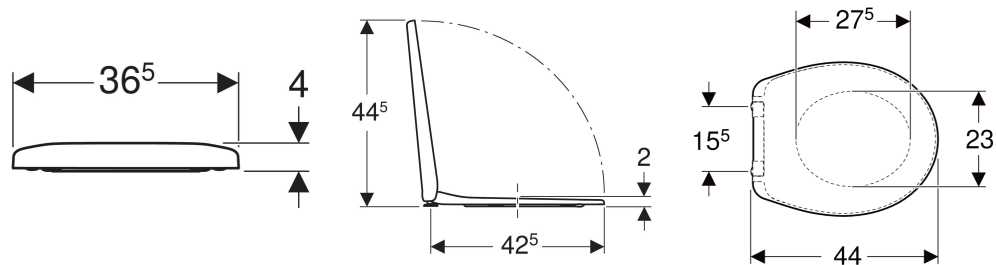

Abattant WC Geberit Bastia fixation par le dessus

Exemple d'image

CARACTÉRISTIQUES

- Couvercle d'abattant recouvrant

CARACTÉRISTIQUES TECHNIQUES

Matériau

Duroplast

Entraxe de fixation

15.5 cm

N° de réf.	Couleur / surface	B cm	H cm	T cm	Fonction déclipsable	Fermeture ralentie	Fixation	Matériau de charnière
501.681.00.1	blanc / brillant	36.5	4	44	non	oui	par le haut	Laiton chromé
501.680.00.1	blanc / brillant	36.5	4	44	non	non	par le haut	Laiton chromé