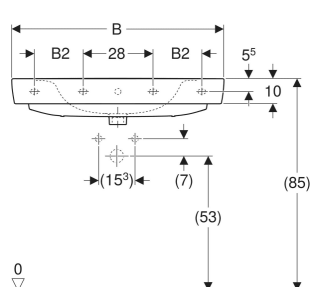

CARACTÉRISTIQUES

- Installation possible sur meuble
- Combinable avec cache-siphon
- Combinable avec colonne

CARACTÉRISTIQUES TECHNIQUES

Matériau Céramique sanitaire

ACCESSOIRES

- Siphon à tube plongeur Geberit pour lavabo, sortie horizontale

- Siphon à tube plongeur Geberit pour lavabo, modèle gain de place, sortie horizontale
- Bonde Geberit à écoulement libre et recouvrement de soupape
- Bonde Geberit à écoulement libre, filtre
- Kit de fixation pour lavabos Geberit

N° de réf.	Couleur / surface	Trou de robinetterie	Trop-plein	B cm	B1 cm	B2 cm	B3 cm	Largeur meuble bas cm	H cm	H1 cm	T cm	T1 cm	T2 cm	T3 cm	T4 cm	Trous de fixation
501.632.00.1	blanc	au centre	visible, symétrique	55	28		53.5	48.4	18	14.5	44	20	13.5	32	11.5	2
501.633.00.1	blanc	au centre	sans	55	28		53.5	48.4	18	14.5	44	20	13.5	32	11.5	2
501.636.00.1	blanc	au centre	visible, symétrique	60	30		58.5	53.6	18.5	14.5	48	21	14.5	35.5	11.5	2
501.637.00.1	blanc	au centre	sans	60	30		58.5	53.6	18.5	14.5	48	21	14.5	35.5	11.5	2
501.640.00.1	blanc	au centre	visible, symétrique	65	32.5		63.5	58.5	18	15.5	48	21	14.5	35.5	12	2