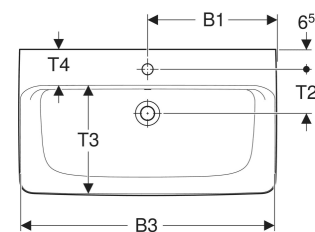

CARACTÉRISTIQUES

- Installation possible sur meuble
- Combinable avec cache-siphon
- Combinable avec colonne

CARACTÉRISTIQUES TECHNIQUES

Matériau Céramique sanitaire

ACCESSOIRES

- Siphon à tube plongeur Geberit pour lavabo, sortie horizontale

- Siphon à tube plongeur Geberit pour lavabo, modèle gain de place, sortie horizontale
- Bonde Geberit à écoulement libre et recouvrement de soupape
- Bonde Geberit à écoulement libre, filtre
- Kit de fixation pour lavabos Geberit

N° de réf.	Couleur / surface	Trou de robinetterie	Trop-plein	B cm	B1 cm	B2 cm	B3 cm	Largeur meuble bas cm	H cm	H1 cm	T cm	T1 cm	T2 cm	T3 cm	T4 cm	Trous de fixation
501.632.00.1	blanc	au centre	visible, symétrique	55	28		53.5	48.4	18	14.5	44	20	13.5	32	11.5	2
501.633.00.1	blanc	au centre	sans	55	28		53.5	48.4	18	14.5	44	20	13.5	32	11.5	2
501.636.00.1	blanc	au centre	visible, symétrique	60	30		58.5	53.6	18.5	14.5	48	21	14.5	35.5	11.5	2
501.637.00.1	blanc	au centre	sans	60	30		58.5	53.6	18.5	14.5	48	21	14.5	35.5	11.5	2
501.640.00.1	blanc	au centre	visible, symétrique	65	32.5		63.5	58.5	18	15.5	48	21	14.5	35.5	12	2