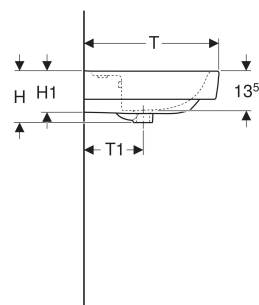

Exemple d'image

CARACTÉRISTIQUES

- Installation possible sur meuble
- Combinable avec cache-siphon
- Combinable avec colonne

CARACTÉRISTIQUES TECHNIQUES

Matériau Céramique sanitaire

ACCESSOIRES

- Siphon à tube plongeur Geberit pour lavabo, sortie horizontale

N° de réf.	Couleur / surface	Trou de robinetterie	Trop-plein	B cm	B1 cm	B2 cm	B3 cm	Largeur meuble bas cm	H cm	H1 cm	T cm	T1 cm	T2 cm	T3 cm	T4 cm	Trous de fixation
501.632.00.1	blanc	au centre	visible, symétrique	55	28		53.5	48.4	18	14.5	44	20	13.5	32	11.5	2
501.633.00.1	blanc	au centre	sans	55	28		53.5	48.4	18	14.5	44	20	13.5	32	11.5	2
501.636.00.1	blanc	au centre	visible, symétrique	60	30		58.5	53.6	18.5	14.5	48	21	14.5	35.5	11.5	2
501.637.00.1	blanc	au centre	sans	60	30		58.5	53.6	18.5	14.5	48	21	14.5	35.5	11.5	2
501.640.00.1	blanc	au centre	visible, symétrique	65	32.5		63.5	58.5	18	15.5	48	21	14.5	35.5	12	2

<i>N° de réf.</i>	<i>Couleur / surface</i>	<i>Trou de robinetterie</i>	<i>Trop-plein</i>	<i>B</i> cm	<i>B1</i> cm	<i>B2</i> cm	<i>B3</i> cm	<i>Largeur meuble bas</i> cm	<i>H</i> cm	<i>H1</i> cm	<i>T</i> cm	<i>T1</i> cm	<i>T2</i> cm	<i>T3</i> cm	<i>T4</i> cm	<i>Trous de fixation</i>
501.641.00.1	blanc	au centre	sans	65	32.5		63.5	58.5	18	15.5	48	21	14.5	35.5	12	2
501.644.00.1	blanc	au centre	visible, symétrique	70	35		68.5	63.4	18.5	15	48	21	14.5	35.5	11.5	2
501.645.00.1	blanc	au centre	sans	70	35		68.5	63.4	18.5	15	48	21	14.5	35.5	11.5	2
501.698.00.1	blanc	au centre	visible, symétrique	85	42.5	17	83.5	78.2	18.5	15	48	21	14.5	35.5	11.5	4
501.699.00.1 *	blanc	au centre	sans	85	42.5	17	83.5	78.2	18.5	15	48	21	14.5	35.5	11.5	4
501.706.00.1	blanc	au centre	visible, symétrique	100	50	21	98.5	92.8	18.5	15	48	21	14.5	35.5	11.5	4
501.707.00.1 *	blanc	au centre	sans	100	50	21	98.5	92.8	18.5	15	48	21	14.5	35.5	11.5	4
501.883.00.1 *	blanc	gauche et droite	visible, symétrique	100	21	21	98.5	92.8	18.5	15	48	21	14.5	35.5	11.5	4