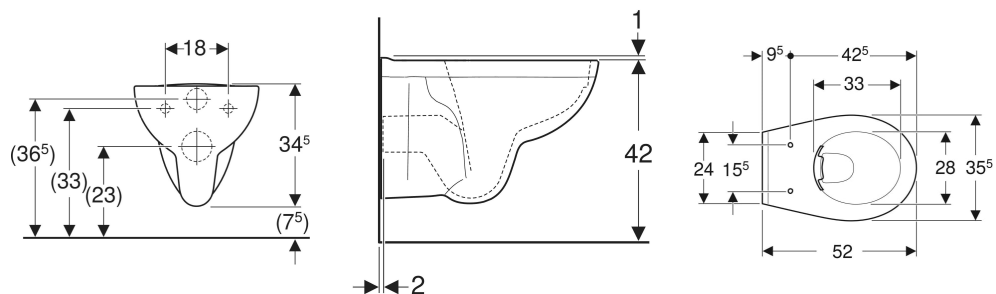

## UTILISATION

- Pour réservoirs à encastrer

- Cuvette de WC sans bride avec technique de rinçage Rimfree
- Type 1, volume total 6/5 l, selon EN 997

Entraxe de fixation

18 cm

## A COMMANDER EN SUPPLÉMENT

- Abattant WC

N° de réf.	Couleur / surface	B cm	H cm	T cm	Sortie
501.649.00.1	blanc	35.5	34.5	52	horizontal