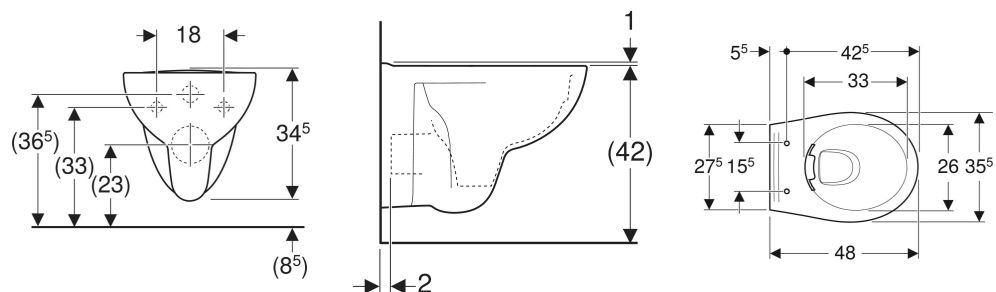

WC suspendu à fond creux Geberit Bastia compact, Rimfree

UTILISATION

- Pour réservoirs à encastrer

CARACTÉRISTIQUES

- Suspendu

- Cuvette de WC sans bride avec technique de rinçage Rimfree
- Type 1, volume total 6/5 l, selon EN 997
- Compact

Entraxe de fixation

18 cm

A COMMANDER EN SUPPLÉMENT

- Abattant WC

CARACTÉRISTIQUES TECHNIQUES

Matériau

Céramique sanitaire

N° de réf.	Couleur / surface	B cm	H cm	T cm	Sortie
501.650.00.1	blanc	35.5	34.5	48	horizontal