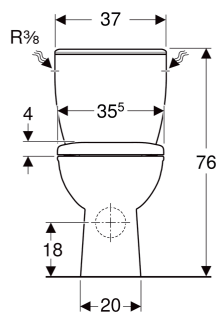

Pack WC au sol à fond creux Geberit Bastia avec réservoir attachant, sortie horizontale, Rimfree, avec abattant WC

UTILISATION

- Pour alimentations en eau 3/8"

CARACTÉRISTIQUES

- Au sol
- Rinçage double touche
- Cuvette de WC sans bride avec technique de rinçage Rimfree
- Type 1, volume total 6 l, selon EN 997
- Alimentation latérale

- Sortie horizontale
- Abattant WC en duroplast
- Couvercle d'abattant recouvrant

CARACTÉRISTIQUES TECHNIQUES

Volume de chasse, réglage 6 / 3 l
 d'usine
 Grand volume de chasse, plage de réglage 4.5 / 6 l

Petit volume de chasse, plage de réglage
 Matériau Céramique sanitaire

3 l

CONTENU DE LA LIVRAISON

- Cuvette de WC
- Réservoir attachant
- Abattant WC
- Mécanisme de chasse complet
- Matériel de fixation

N° de réf.	Couleur / surface	B cm	H cm	T cm	Sortie	Fonction déclipsable	Fermeture ralentie	Fixation	Matériau de charnière
501.689.00.1	blanc	37	76	64	horizontal	non	non	par le haut	Métal