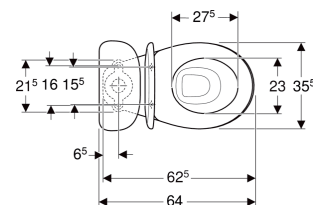

Pack WC au sol à fond creux Geberit Bastia avec réservoir attachant, sortie horizontale, Rimfree, avec abattant WC

UTILISATION

- Pour alimentations en eau 3/8"

CARACTÉRISTIQUES

- Au sol
- Rinçage double touche
- Cuvette de WC sans bride avec technique de rinçage Rimfree
- Type 1, volume total 6 l, selon EN 997
- Alimentation latérale

- Sortie horizontale
- Abattant WC en duroplast
- Couvercle d'abattant recouvrant

CARACTÉRISTIQUES TECHNIQUES

Volume de chasse, réglage 6 / 3 l
 d'usine
 Grand volume de chasse, plage de réglage 4.5 / 6 l

Petit volume de chasse, plage de réglage
 Matériau Céramique sanitaire

3 l

CONTENU DE LA LIVRAISON

- Cuvette de WC
- Réservoir attachant
- Abattant WC
- Mécanisme de chasse complet
- Matériel de fixation

N° de réf.	Couleur / surface	B cm	H cm	T cm	Sortie	Fonction déclipsable	Fermeture ralentie	Fixation	Matériau de charnière
501.689.00.1	blanc	37	76	64	horizontal	non	non	par le haut	Métal