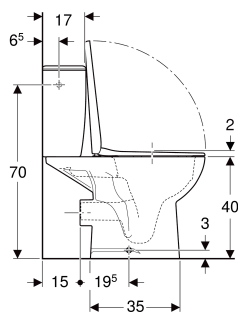

Pack WC au sol à fond creux Geberit Bastia avec réservoir attachant, sortie horizontale, Rimfree, avec abattant WC

UTILISATION

- Pour alimentations en eau 3/8"

CARACTÉRISTIQUES

- Au sol
- Rinçage double touche
- Cuvette de WC sans bride avec technique de rinçage Rimfree
- Type 1, volume total 6 l, selon EN 997
- Alimentation latérale

- Sortie horizontale
- Abattant WC en duroplast
- Couvercle d'abattant recouvrant

CARACTÉRISTIQUES TECHNIQUES

Volume de chasse, réglage 6 / 3 l
 d'usine
 Grand volume de chasse, plage de réglage 4.5 / 6 l

Petit volume de chasse, plage de réglage
 Matériau Céramique sanitaire

3 l

CONTENU DE LA LIVRAISON

- Cuvette de WC
- Réservoir attachant
- Abattant WC
- Mécanisme de chasse complet
- Matériel de fixation

N° de réf.	Couleur / surface	B cm	H cm	T cm	Sortie	Fonction déclipsable	Fermeture ralentie	Fixation	Matériau de charnière
501.689.00.1	blanc	37	76	64	horizontal	non	non	par le haut	Métal