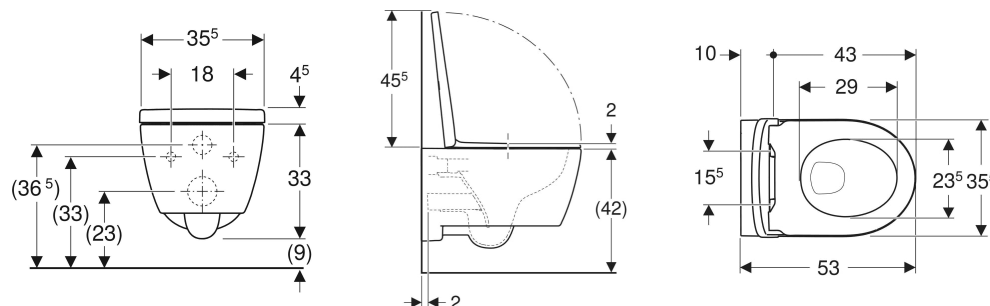

Pack WC suspendu à fond creux Geberit iCon caréné, Rimfree, avec abattant WC

UTILISATION

- Pour réservoirs à encastrer

CARACTÉRISTIQUES

- Suspendu
- Cuvette de WC sans bride avec technique de rinçage Rimfree
- Fixation facile avec Easy Fast Fixing (type EFF3)
- Type 1, volume total 6/5/4 l, selon EN 997
- Charnières déclinables, verrouillables
- Caréné
- Fixation cachée

- Abattant WC en duroplast
- Couvercle d'abattant recouvrant
- Abattant WC avec charnières EasyMount

- Matériel de fixation

CARACTÉRISTIQUES TECHNIQUES

Matériau	Céramique sanitaire
Entraxe de fixation	18 cm

INFOS

- Pack WC également disponible en finition Blanc mat (cuvette et abattant) : référence 501.663.JT.1
- Prévoir le jeu de manchettes de raccordement longueur 26,5 cm (152.438.46.1) ou longueur 30 cm (152.441.46.1) en cas de doublage de forte épaisseur devant un bâti-support Geberit.

CONTENU DE LA LIVRAISON

- Cuvette de WC
- Abattant WC

N° de réf.	Couleur / surface	B cm	H cm	T cm	Sortie	Charnières déclinables	Fermeture ralentie	Fixation
501.664.00.1	blanc	35.5	33	53	Horizontal	Verrouillable	Oui	par le haut