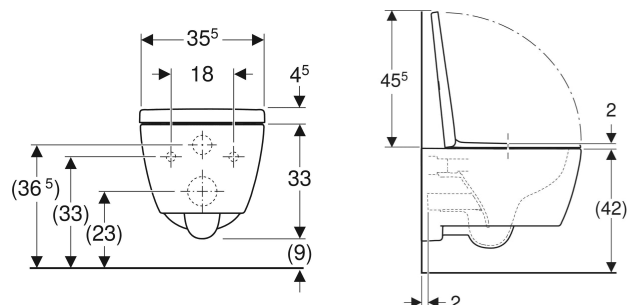

Pack WC suspendu à fond creux Geberit iCon caréné, Rimfree, avec abattant WC

UTILISATION

- Pour réservoirs à encastrer

CARACTÉRISTIQUES

- Suspendu
- Cuvette de WC sans bride avec technique de rinçage Rimfree
- Fixation facile avec Easy Fast Fixing (type EFF3)
- Type 1, volume total 6/5/4 l, selon EN 997
- Charnières déclinables, verrouillables
- Caréné
- Fixation cachée

- Abattant WC en duroplast
- Couvercle d'abattant recouvrant
- Abattant WC avec charnières EasyMount

- Abattant WC
- Matériel de fixation

CARACTÉRISTIQUES TECHNIQUES

Matériau	Céramique sanitaire
Entraxe de fixation	18 cm
Réglable en hauteur	Non

INFOS

- Pack WC également disponible en finition Blanc mat (cuvette et abattant) : référence 501.663.JT.1
- Prévoir le jeu de manchettes de raccordement longueur 26,5 cm (152.438.46.1) ou longueur 30 cm (152.441.46.1) en cas de doublage de forte épaisseur devant un bâti-support Geberit.

CONTENU DE LA LIVRAISON

- Cuvette de WC

N° de réf.	Couleur / surface	B cm	H cm	T cm	Charnières déclinables	Fermeture ralentie	Fixation
501.664.00.1	blanc	35.5	33	53	Verrouillable	Oui	par le haut