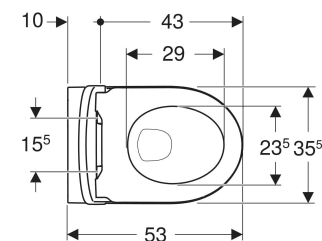

Pack WC suspendu à fond creux Geberit iCon caréné, Rimfree, avec abattant WC

UTILISATION

- Pour réservoirs à encastrer

CARACTÉRISTIQUES

- Suspendu
- Cuvette de WC sans bride avec technique de rinçage Rimfree
- Fixation facile avec Easy Fast Fixing (type EFF3)
- Type 1, volume total 6/5/4 l, selon EN 997
- Charnières déclinables, verrouillables
- Caréné
- Fixation cachée

- Abattant WC en duroplast
- Couvercle d'abattant recouvrant
- Abattant WC avec charnières EasyMount

- Abattant WC
- Matériel de fixation

CARACTÉRISTIQUES TECHNIQUES

Matériau	Céramique sanitaire
Entraxe de fixation	18 cm
Réglable en hauteur	Non

INFOS

- Pack WC également disponible en finition Blanc mat (cuvette et abattant) : référence 501.663.JT.1
- Prévoir le jeu de manchettes de raccordement longueur 26,5 cm (152.438.46.1) ou longueur 30 cm (152.441.46.1) en cas de doublage de forte épaisseur devant un bâti-support Geberit.

CONTENU DE LA LIVRAISON

- Cuvette de WC

N° de réf.	Couleur / surface	B cm	H cm	T cm	Charnières déclinables	Fermeture ralentie	Fixation
501.664.00.1	blanc	35.5	33	53	Verrouillable	Oui	par le haut