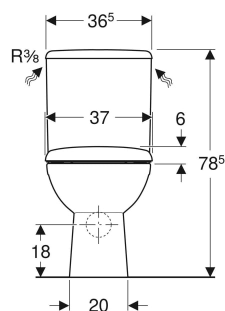

Pack WC au sol à fond creux Geberit Renova avec réservoir attenant, sortie horizontale, Rimfree, avec abattant WC

UTILISATION

- Pour alimentations en eau 3/8"

CARACTÉRISTIQUES

- Au sol
- Rinçage double touche
- Cuvette de WC sans bride avec technique de rinçage Rimfree
- Réservoir réversible
- Type 1, volume total 6 l, selon EN 997
- Alimentation latérale
- Sortie horizontale

- Abattant WC en duroplast
- Couvercle d'abattant recouvrant

CARACTÉRISTIQUES TECHNIQUES

Volume de chasse, réglage d'usine	6 / 3 l
Grand volume de chasse, plage de réglage	6 l
Petit volume de chasse, plage de réglage	3 l
Matériau	Céramique sanitaire
Réglable en hauteur	Non

CONTENU DE LA LIVRAISON

- Cuvette de WC
- Réservoir attenant
- Abattant WC
- Mécanisme de chasse complet
- Ecrus de fixation rapide pour réservoir apparent
- Matériel de fixation

ACCESSOIRES

- Coude de raccordement 90° Geberit

N° de réf.	Couleur / surface	B cm	H cm	T cm	Charnières déclipsables	Fermeture ralentie	Fixation	Matériau de charnière
501.755.00.1	blanc	37	78.5	67	Oui	Oui	par le haut	Laiton chromé