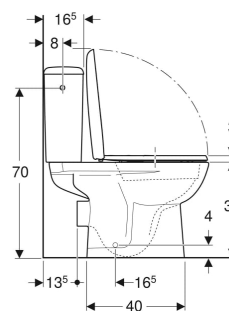

Pack WC au sol à fond creux Geberit Renova avec réservoir attenant, sortie horizontale, Rimfree, avec abattant WC

UTILISATION

- Pour alimentations en eau 3/8"

CARACTÉRISTIQUES

- Au sol
- Rinçage double touche
- Cuvette de WC sans bride avec technique de rinçage Rimfree
- Réservoir réversible
- Type 1, volume total 6 l, selon EN 997
- Alimentation latérale
- Sortie horizontale

- Abattant WC en duroplast
- Couvercle d'abattant recouvrant

CARACTÉRISTIQUES TECHNIQUES

Volume de chasse, réglage d'usine	6 / 3 l
Grand volume de chasse, plage de réglage	6 l
Petit volume de chasse, plage de réglage	3 l
Matériau	Céramique sanitaire
Réglable en hauteur	Non

CONTENU DE LA LIVRAISON

- Cuvette de WC
- Réservoir attenant
- Abattant WC
- Mécanisme de chasse complet
- Ecrus de fixation rapide pour réservoir apparent
- Matériel de fixation

ACCESSOIRES

- Coude de raccordement 90° Geberit

N° de réf.	Couleur / surface	B cm	H cm	T cm	Charnières déclipsables	Fermeture ralentie	Fixation	Matériau de charnière
501.755.00.1	blanc	37	78.5	67	Oui	Oui	par le haut	Laiton chromé