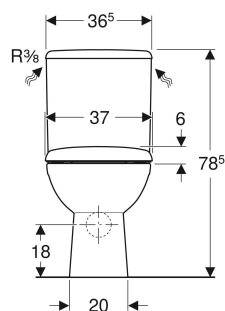

Pack WC au sol à fond creux Geberit Renova avec réservoir attenant, sortie horizontale, Rimfree, avec abattant WC

UTILISATION

- Pour alimentations en eau 3/8"

CARACTÉRISTIQUES

- Au sol
- Rinçage double touche
- Cuvette de WC sans bride avec technique de rinçage Rimfree
- Réservoir réversible
- Type 1, volume total 6 l, selon EN 997
- Alimentation latérale
- Sortie horizontale

- Abattant WC en duroplast
- Couvercle d'abattant recouvrant

CARACTÉRISTIQUES TECHNIQUES

Volume de chasse, réglage d'usine	6 / 3 l
Grand volume de chasse, plage de réglage	6 l
Petit volume de chasse, plage de réglage	3 l
Matériau	Céramique sanitaire

CONTENU DE LA LIVRAISON

- Cuvette de WC
- Réservoir attenant
- Abattant WC
- Mécanisme de chasse complet
- Ecrous de fixation rapide pour réservoir apparent
- Matériel de fixation

ACCESSOIRES

- Coude de raccordement 90° Geberit

N° de réf.	Couleur / surface	B cm	H cm	T cm	Sortie	Charnières déclicables	Fermeture ralentie	Fixation	Matériau de charnière
501.755.00.1	blanc	37	78.5	67	Horizontal	Oui	Oui	par le haut	Laiton chromé