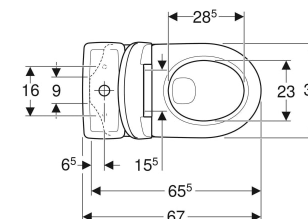

Pack WC au sol à fond creux Geberit Renova avec réservoir attenant, sortie horizontale, Rimfree, avec abattant WC

UTILISATION

- Pour alimentations en eau 3/8"

CARACTÉRISTIQUES

- Au sol
- Rinçage double touche
- Cuvette de WC sans bride avec technique de rinçage Rimfree
- Réservoir réversible
- Type 1, volume total 6 l, selon EN 997
- Alimentation latérale
- Sortie horizontale

- Abattant WC en duroplast
- Couvercle d'abattant recouvrant

CARACTÉRISTIQUES TECHNIQUES

Volume de chasse, réglage d'usine	6 / 3 l
Grand volume de chasse, plage de réglage	6 l
Petit volume de chasse, plage de réglage	3 l
Matériau	Céramique sanitaire

CONTENU DE LA LIVRAISON

- Cuvette de WC
- Réservoir attenant
- Abattant WC
- Mécanisme de chasse complet
- Ecrous de fixation rapide pour réservoir apparent
- Matériel de fixation

ACCESSOIRES

- Coude de raccordement 90° Geberit

N° de réf.	Couleur / surface	B cm	H cm	T cm	Sortie	Charnières déclicables	Fermeture ralentie	Fixation	Matériau de charnière
501.755.00.1	blanc	37	78.5	67	Horizontal	Oui	Oui	par le haut	Laiton chromé