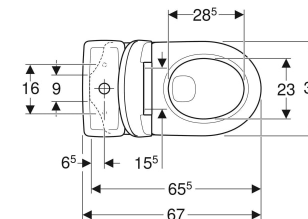

Pack WC au sol à fond creux Geberit Renova avec réservoir attenant, sortie horizontale, Rimfree, avec abattant WC

UTILISATION

- Pour alimentations en eau 3/8"

CARACTÉRISTIQUES

- Au sol
- Rinçage double touche
- Cuvette de WC sans bride avec technique de rinçage Rimfree
- Réservoir réversible
- Type 1, volume total 6 l, selon EN 997
- Alimentation latérale
- Sortie horizontale

- Abattant WC en duroplast
- Couvercle d'abattant recouvrant

CARACTÉRISTIQUES TECHNIQUES

Volume de chasse, réglage d'usine	6 / 3 l
Grand volume de chasse, plage de réglage	6 l
Petit volume de chasse, plage de réglage	3 l
Matériau	Céramique sanitaire
Réglable en hauteur	Non

CONTENU DE LA LIVRAISON

- Cuvette de WC
- Réservoir attenant
- Abattant WC
- Mécanisme de chasse complet
- Ecrus de fixation rapide pour réservoir apparent
- Matériel de fixation

ACCESSOIRES

- Coude de raccordement 90° Geberit

N° de réf.	Couleur / surface	B cm	H cm	T cm	Charnières déclipsables	Fermeture ralentie	Fixation	Matériau de charnière
501.755.00.1	blanc	37	78.5	67	Oui	Oui	par le haut	Laiton chromé