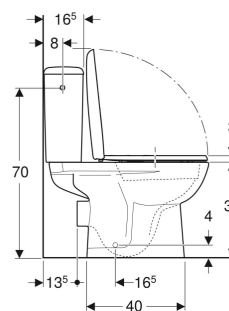

Pack WC au sol à fond creux Geberit Renova avec réservoir attenant, sortie horizontale, Rimfree, avec abattant WC

UTILISATION

- Pour alimentations en eau 3/8"

CARACTÉRISTIQUES

- Au sol
- Rinçage double touche
- Cuvette de WC sans bride avec technique de rinçage Rimfree
- Réservoir réversible
- Type 1, volume total 6 l, selon EN 997
- Alimentation latérale
- Sortie horizontale

- Abattant WC en duroplast
- Couvercle d'abattant recouvrant

CARACTÉRISTIQUES TECHNIQUES

Volume de chasse, réglage d'usine	6 / 3 l
Grand volume de chasse, plage de réglage	6 l
Petit volume de chasse, plage de réglage	3 l
Matériau	Céramique sanitaire

CONTENU DE LA LIVRAISON

- Cuvette de WC
- Réservoir attenant
- Abattant WC
- Mécanisme de chasse complet
- Ecrous de fixation rapide pour réservoir apparent
- Matériel de fixation

ACCESSOIRES

- Coude de raccordement 90° Geberit

N° de réf.	Couleur / surface	B cm	H cm	T cm	Sortie	Charnières déclicables	Fermeture ralentie	Fixation	Matériau de charnière
501.755.00.1	blanc	37	78.5	67	Horizontal	Oui	Oui	par le haut	Laiton chromé